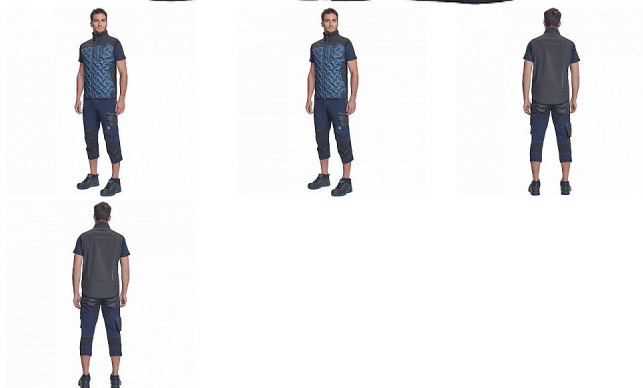

NEURUM LIGHT softshell vesta navy

» PRACOVNÍ ODĚVY » Bundy » Bundy softshelové » NEURUM LIGHT softshell vesta navy

Popis

- pánská celopropínací softshellová vesta se stojáčkem
- 2 postranní kapsy • 1 náprsní kapsa • elastický pas • reflexní detaily

Kód zboží	1021003103
EAN	8591806284555
Značka	CERVA

Na skladě: U dodavatele
U dodavatele: 146 KS

Parametry

Značka	CERVA
Materiál	Svrchní materiál: 100% polyester
Barva	modrá
Pohlaví	Unisex