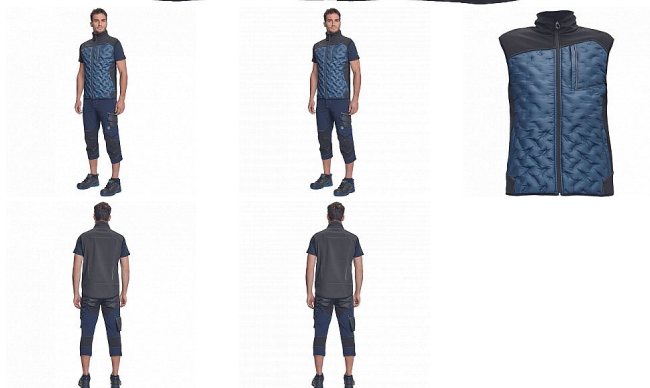

NEURUM LIGHT softshell vesta navy

» PRACOVNÍ ODĚVY » Bundy » Bundy softshelové » NEURUM LIGHT softshell vesta navy

Popis

- pánská celopropínací softshellová vesta se stojáčkem
- 2 postranní kapsy • 1 náprsní kapsa • elastický pas • reflexní detaily

Kód zboží	1021003103
EAN	8591806284555
Značka	CERVA

Na skladě: U dodavatele
U dodavatele: 146 KS

Parametry

Značka	CERVA
Materiál	Svrchní materiál: 100% polyester
Barva	modrá
Pohlaví	Unisex