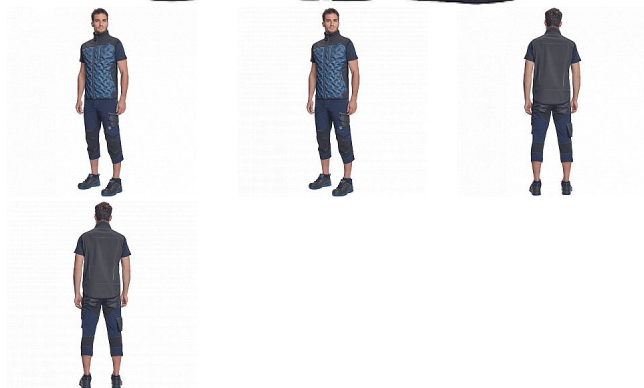

# NEURUM LIGHT softshell vesta navy

» PRACOVNÍ ODĚVY » Bundy » Bundy softshelové » NEURUM LIGHT softshell vesta navy

## Popis

- pánská celopropínací softshellová vesta se stojáčkem
- 2 postranní kapsy • 1 náprsní kapsa • elastický pas • reflexní detaily

Kód zboží	1021003103
EAN	8591806284555
Značka	CERVA

Na skladě: U dodavatele  
U dodavatele: 146 KS

## Parametry

Značka	CERVA
Materiál	<b>Svrchní materiál:</b> 100% polyester
Barva	modrá
Pohlaví	Unisex