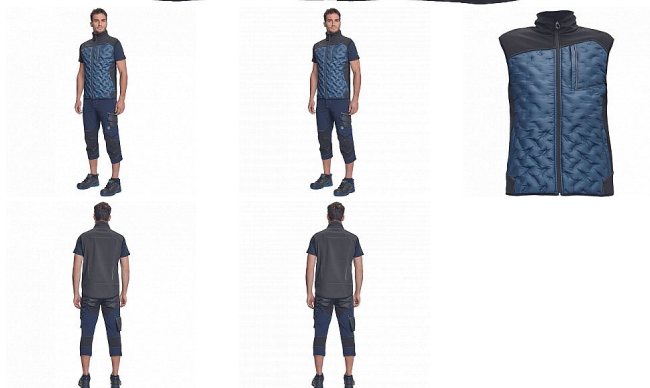

NEURUM LIGHT softshell vesta navy

» PRACOVNÍ ODĚVY » Bundy » Bundy softshelové » NEURUM LIGHT softshell vesta navy

Popis

- pánská celopropínací softshellová vesta se stojáčkem
- 2 postranní kapsy • 1 náprsní kapsa • elastický pas • reflexní detaily

Kód zboží	1021003103
EAN	8591806284517
Značka	CERVA

Na skladě: U dodavatele
U dodavatele: 152 KS

Parametry

Značka	CERVA
Materiál	Svrchní materiál: 100% polyester
Barva	modrá
Pohlaví	Unisex