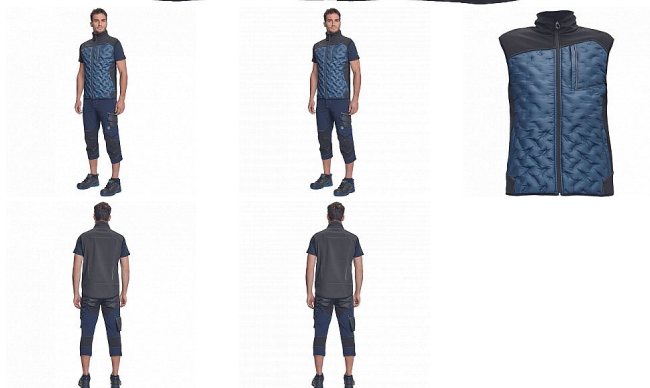

NEURUM LIGHT softshell vesta navy

» PRACOVNÍ ODĚVY » Bundy » Bundy softshelové » NEURUM LIGHT softshell vesta navy

Popis

- pánská celopropínací softshellová vesta se stojáčkem
- 2 postranní kapsy • 1 náprsní kapsa • elastický pas • reflexní detaily

| | |
|-----------|---------------|
| Kód zboží | 1021003103 |
| EAN | 8591806284517 |
| Značka | CERVA |

Na skladě: U dodavatele
U dodavatele: 152 KS

Parametry

| | |
|----------|---|
| Značka | CERVA |
| Materiál | Svrchní materiál: 100% polyester |
| Barva | modrá |
| Pohlaví | Unisex |