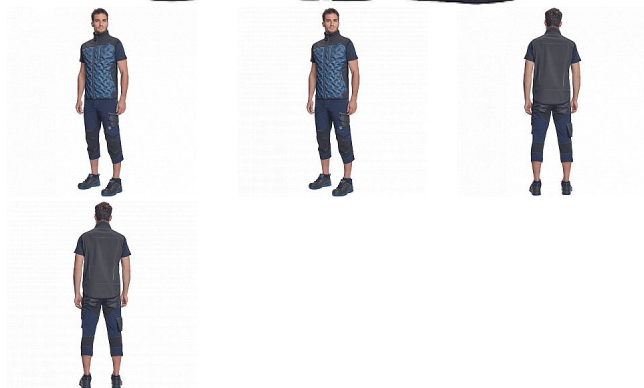

NEURUM LIGHT softshell vesta navy

» PRACOVNÍ ODĚVY » Bundy » Bundy softshelové » NEURUM LIGHT softshell vesta navy

Popis

- pánská celopropínací softshellová vesta se stojáčkem
- 2 postranní kapsy • 1 náprsní kapsa • elastický pas • reflexní detaily

Kód zboží	1021003103
EAN	8591806284517
Značka	CERVA

Na skladě: U dodavatele
U dodavatele: 154 KS

Parametry

Značka	CERVA
Materiál	Svrchní materiál: 100% polyester
Barva	modrá
Pohlaví	Unisex