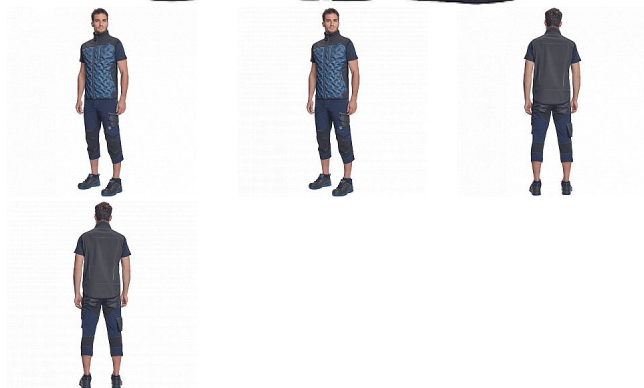

NEURUM LIGHT softshell vesta navy

» PRACOVNÍ ODĚVY » Bundy » Bundy softshelové » NEURUM LIGHT softshell vesta navy

Popis

- pánská celopropínací softshellová vesta se stojáčkem
- 2 postranní kapsy • 1 náprsní kapsa • elastický pas • reflexní detaily

Kód zboží	1021003103
EAN	8591806284500
Značka	CERVA

Na skladě: U dodavatele
U dodavatele: 59 KS

Parametry

Značka	CERVA
Materiál	Svrchní materiál: 100% polyester
Barva	modrá
Pohlaví	Unisex