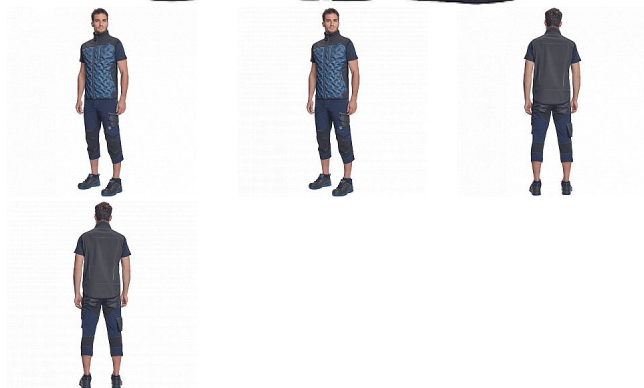

# NEURUM LIGHT softshell vesta navy

» PRACOVNÍ ODĚVY » Bundy » Bundy softshelové » NEURUM LIGHT softshell vesta navy

## Popis

- pánská celopropínací softshellová vesta se stojáčkem
- 2 postranní kapsy • 1 náprsní kapsa • elastický pas • reflexní detaily

Kód zboží	1021003103
EAN	8591806284500
Značka	CERVA

Na skladě: U dodavatele  
U dodavatele: 59 KS

## Parametry

Značka	CERVA
Materiál	<b>Svrchní materiál:</b> 100% polyester
Barva	modrá
Pohlaví	Unisex