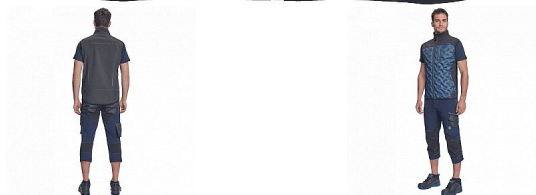

# NEURUM LIGHT softshell vesta navy

» PRACOVNÍ ODĚVY » Bundy » Bundy softshelové » NEURUM LIGHT softshell vesta navy

## Popis

- pánská celopropínací softshellová vesta se stojáčkem
- 2 postranní kapsy • 1 náprsní kapsa • elastický pas • reflexní detaily

Kód zboží	1021003103
Dodavatelské číslo	0343000541xxx
EAN	8591806284500
Značka	CERVA

## Parametry

Značka	CERVA
Materiál	<b>Svrchní materiál:</b> 100% polyester
Norma	EN ISO 13688:2013+A1:2021
Barva	modrá
Pohlaví	Unisex
Velikost	M