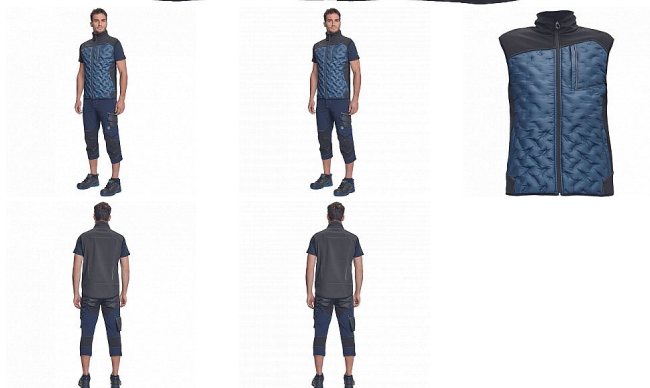

NEURUM LIGHT softshell vesta navy

» PRACOVNÍ ODĚVY » Bundy » Bundy softshelové » NEURUM LIGHT softshell vesta navy

Popis

- pánská celopropínací softshellová vesta se stojáčkem
- 2 postranní kapsy • 1 náprsní kapsa • elastický pas • reflexní detaily

Kód zboží	1021003103
EAN	8591806284494
Značka	CERVA

Na skladě: U dodavatele
U dodavatele: 55 KS

Parametry

Značka	CERVA
Materiál	Svrchní materiál: 100% polyester
Barva	modrá
Pohlaví	Unisex