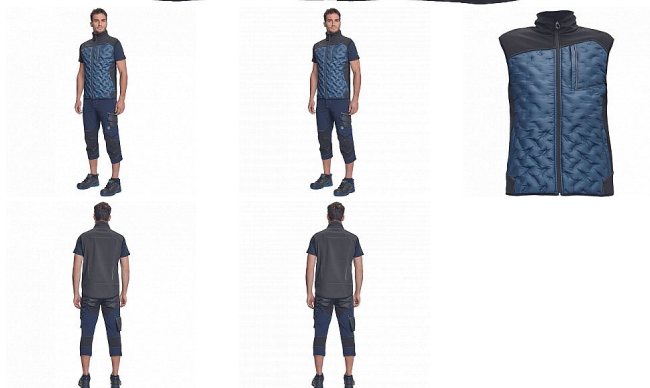

# NEURUM LIGHT softshell vesta navy

» PRACOVNÍ ODĚVY » Bundy » Bundy softshelové » NEURUM LIGHT softshell vesta navy

## Popis

- pánská celopropínací softshellová vesta se stojáčkem
- 2 postranní kapsy • 1 náprsní kapsa • elastický pas • reflexní detaily

Kód zboží	1021003103
EAN	8591806284494
Značka	CERVA

Na skladě: U dodavatele  
U dodavatele: 55 KS

## Parametry

Značka	CERVA
Materiál	<b>Svrchní materiál:</b> 100% polyester
Barva	modrá
Pohlaví	Unisex