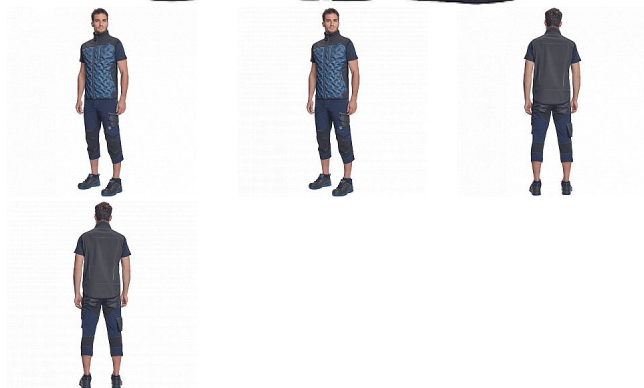

NEURUM LIGHT softshell vesta navy

» PRACOVNÍ ODĚVY » Bundy » Bundy softshelové » NEURUM LIGHT softshell vesta navy

Popis

- pánská celopropínací softshellová vesta se stojáčkem
- 2 postranní kapsy • 1 náprsní kapsa • elastický pas • reflexní detaily

Kód zboží	1021003103
EAN	8591806284494
Značka	CERVA

Na skladě: U dodavatele
U dodavatele: 55 KS

Parametry

Značka	CERVA
Materiál	Svrchní materiál: 100% polyester
Barva	modrá
Pohlaví	Unisex