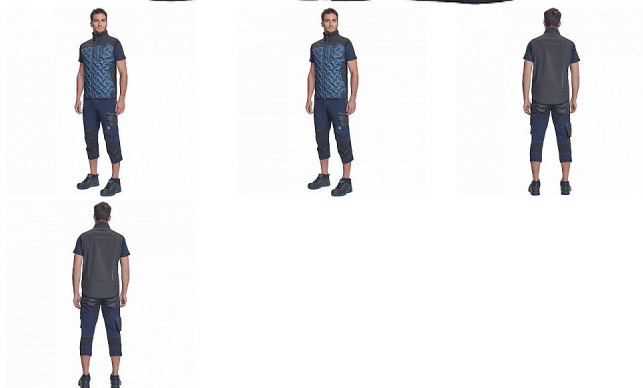

NEURUM LIGHT softshell vesta navy

» PRACOVNÍ ODĚVY » Bundy » Bundy softshelové » NEURUM LIGHT softshell vesta navy

Popis

- pánská celopropínací softshellová vesta se stojáčkem
- 2 postranní kapsy • 1 náprsní kapsa • elastický pas • reflexní detaily

Kód zboží	1021003103
EAN	8591806284524
Značka	CERVA

Na skladě: U dodavatele
U dodavatele: 100 KS

Parametry

Značka	CERVA
Materiál	Svrchní materiál: 100% polyester
Barva	modrá
Pohlaví	Unisex