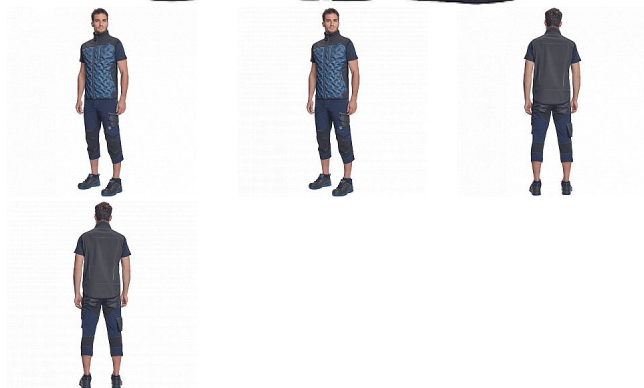

# NEURUM LIGHT softshell vesta navy

» PRACOVNÍ ODĚVY » Bundy » Bundy softshelové » NEURUM LIGHT softshell vesta navy

## Popis

- pánská celopropínací softshellová vesta se stojáčkem
- 2 postranní kapsy • 1 náprsní kapsa • elastický pas • reflexní detaily

Kód zboží	1021003103
EAN	8591806284487
Značka	CERVA

Na skladě: U dodavatele  
U dodavatele: 53 KS

## Parametry

Značka	CERVA
Materiál	<b>Svrchní materiál:</b> 100% polyester
Barva	modrá
Pohlaví	Unisex