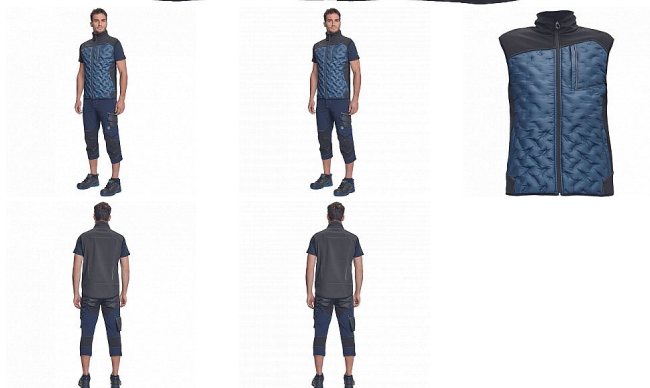

# NEURUM LIGHT softshell vesta navy

» PRACOVNÍ ODĚVY » Bundy » Bundy softshelové » NEURUM LIGHT softshell vesta navy

## Popis

- pánská celopropínací softshellová vesta se stojáčkem
- 2 postranní kapsy • 1 náprsní kapsa • elastický pas • reflexní detaily

Kód zboží	1021003103
EAN	8591806284487
Značka	CERVA

Na skladě: U dodavatele  
U dodavatele: 53 KS

## Parametry

Značka	CERVA
Materiál	<b>Svrchní materiál:</b> 100% polyester
Barva	modrá
Pohlaví	Unisex