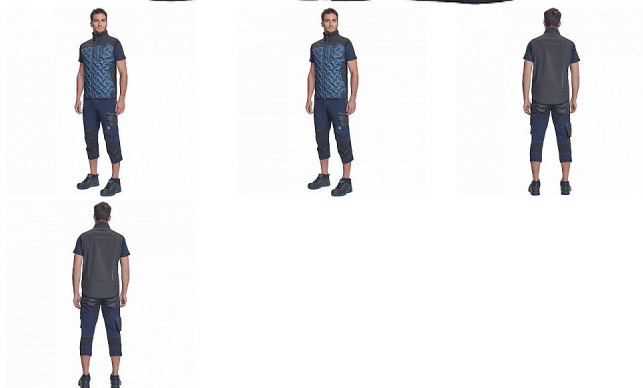

NEURUM LIGHT softshell vesta navy

» PRACOVNÍ ODĚVY » Bundy » Bundy softshelové » NEURUM LIGHT softshell vesta navy

Popis

- pánská celopropínací softshellová vesta se stojáčkem
- 2 postranní kapsy • 1 náprsní kapsa • elastický pas • reflexní detaily

Kód zboží	1021003103
EAN	8591806284487
Značka	CERVA

Na skladě: U dodavatele
U dodavatele: 53 KS

Parametry

Značka	CERVA
Materiál	Svrchní materiál: 100% polyester
Barva	modrá
Pohlaví	Unisex