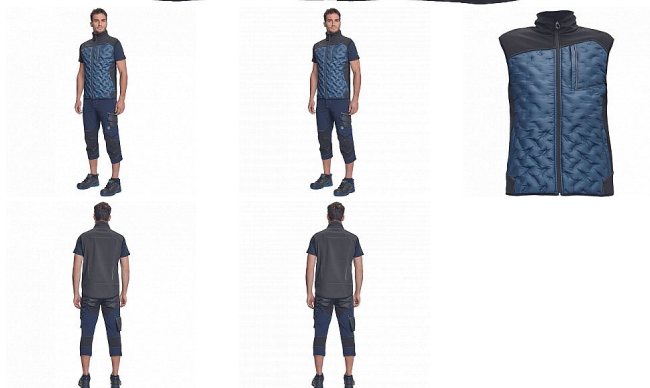

NEURUM LIGHT softshell vesta navy

» PRACOVNÍ ODĚVY » Bundy » Bundy softshelové » NEURUM LIGHT softshell vesta navy

Popis

- pánská celopropínací softshellová vesta se stojáčkem
- 2 postranní kapsy • 1 náprsní kapsa • elastický pas • reflexní detaily

Kód zboží	1021003103
EAN	8591806284531
Značka	CERVA

Na skladě: U dodavatele
U dodavatele: 145 KS

Parametry

Značka	CERVA
Materiál	Svrchní materiál: 100% polyester
Barva	modrá
Pohlaví	Unisex