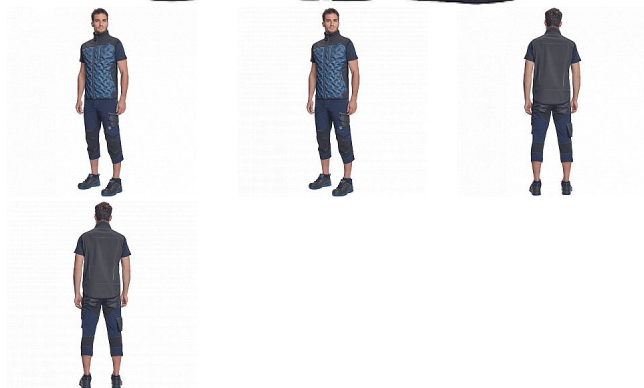

# NEURUM LIGHT softshell vesta navy

» PRACOVNÍ ODĚVY » Bundy » Bundy softshelové » NEURUM LIGHT softshell vesta navy

## Popis

- pánská celopropínací softshellová vesta se stojáčkem
- 2 postranní kapsy • 1 náprsní kapsa • elastický pas • reflexní detaily

Kód zboží	1021003103
EAN	8591806284531
Značka	CERVA

Na skladě: U dodavatele  
U dodavatele: 147 KS

## Parametry

Značka	CERVA
Materiál	<b>Svrchní materiál:</b> 100% polyester
Barva	modrá
Pohlaví	Unisex