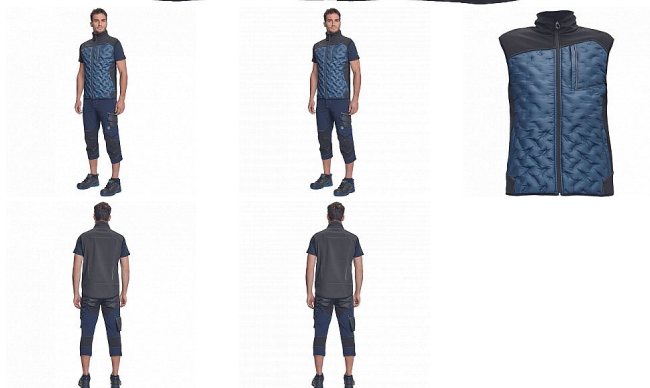

# NEURUM LIGHT softshell vesta navy

» PRACOVNÍ ODĚVY » Bundy » Bundy softshelové » NEURUM LIGHT softshell vesta navy

## Popis

- pánská celopropínací softshellová vesta se stojáčkem
- 2 postranní kapsy • 1 náprsní kapsa • elastický pas • reflexní detaily

|           |               |
|-----------|---------------|
| Kód zboží | 1021003103    |
| EAN       | 8591806284531 |
| Značka    | CERVA         |

## Parametry

|          |   |
|----------|---|
| Značka   | CERVA                                   |
| Materiál | <b>Svrchní materiál:</b> 100% polyester |
| Barva    | modrá                                   |
| Pohlaví  | Unisex                                  |