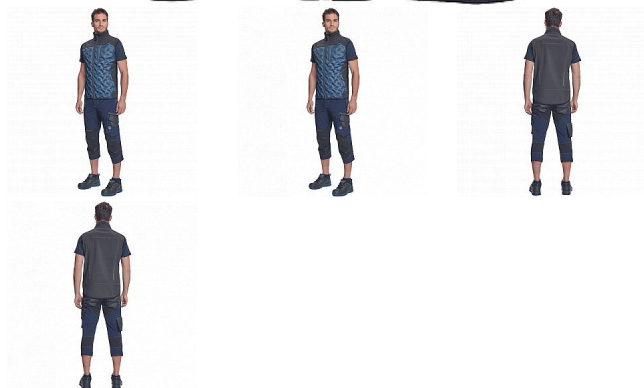

NEURUM LIGHT softshell vesta navy

» PRACOVNÍ ODĚVY » Bundy » Bundy softshelové

Popis

- pánská celopropínací softshellová vesta se stojáčkem
- 2 postranní kapsy • 1 náprsní kapsa • elastický pas • reflexní detaily

| | |
|--------------------|---------------|
| Kód zboží | 1021003103 |
| Dodavatelské číslo | 0343000541xxx |
| Značka | CERVA |

Dostupnost: 882 KS

Parametry

| | |
|----------|---|
| Značka | CERVA |
| Materiál | Svrchní materiál: 100% polyester |
| Barva | modrá |
| Pohlaví | Unisex |