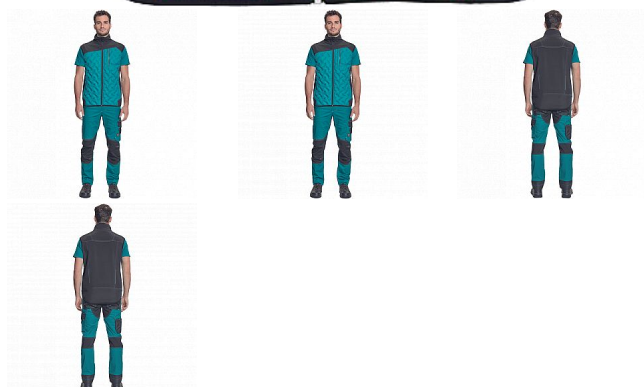

NEURUM LIGHT softshell vesta petrolej

» PRACOVNÍ ODĚVY » Bundy » Bundy softshelové » NEURUM LIGHT softshell vesta petrolej

Popis

- pánská celopropínací softshellová vesta se stojáčkem
- 2 postranní kapsy • 1 náprsní kapsa • elastický pas • reflexní detaily

Kód zboží	1021003137
EAN	8591806284630
Značka	CERVA

Na skladě: U dodavatele
U dodavatele: 32 KS

Parametry

Značka	CERVA
Materiál	Svrchní materiál: 100% polyester
Barva	zelená
Pohlaví	Unisex