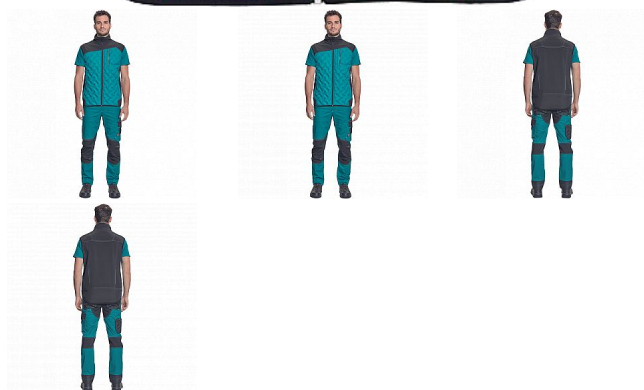

NEURUM LIGHT softshell vesta petrolej

» PRACOVNÍ ODĚVY » Bundy » Bundy softshelové » NEURUM LIGHT softshell vesta petrolej

Popis

- pánská celopropínací softshellová vesta se stojáčkem
- 2 postranní kapsy • 1 náprsní kapsa • elastický pas • reflexní detaily

Kód zboží	1021003137
EAN	8591806284630
Značka	CERVA

Na skladě: U dodavatele
U dodavatele: 32 KS

Parametry

Značka	CERVA
Materiál	Svrchní materiál: 100% polyester
Barva	zelená
Pohlaví	Unisex