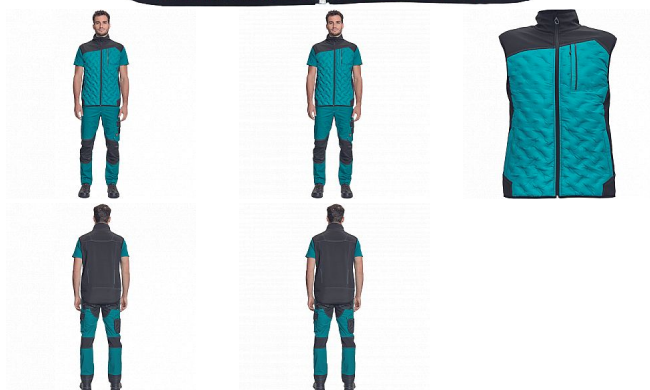

NEURUM LIGHT softshell vesta petrolej

» PRACOVNÍ ODĚVY » Bundy » Bundy softshelové » NEURUM LIGHT softshell vesta petrolej

Popis

- pánská celopropínací softshellová vesta se stojáčkem
- 2 postranní kapsy • 1 náprsní kapsa • elastický pas • reflexní detaily

Kód zboží	1021003137
EAN	8591806284630
Značka	CERVA

Na skladě: U dodavatele
U dodavatele: 32 KS

Parametry

Značka	CERVA
Materiál	Svrchní materiál: 100% polyester
Barva	zelená
Pohlaví	Unisex