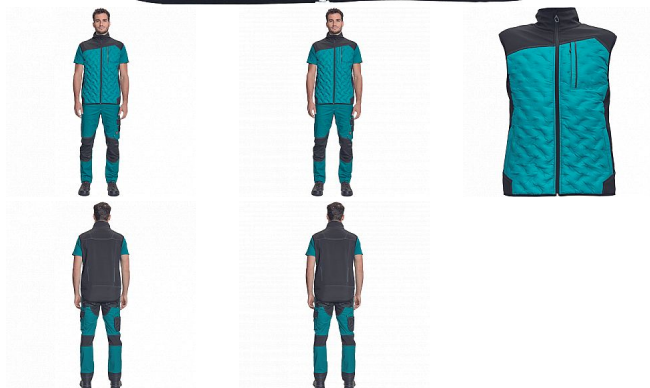

# NEURUM LIGHT softshell vesta petrolej

» PRACOVNÍ ODĚVY » Bundy » Bundy softshelové » NEURUM LIGHT softshell vesta petrolej

## Popis

- pánská celopropínací softshellová vesta se stojáčkem
- 2 postranní kapsy • 1 náprsní kapsa • elastický pas • reflexní detaily

Kód zboží	1021003137
EAN	8591806284586
Značka	CERVA

Na skladě: U dodavatele  
U dodavatele: 100 KS

## Parametry

Značka	CERVA
Materiál	<b>Svrchní materiál:</b> 100% polyester
Barva	zelená
Pohlaví	Unisex