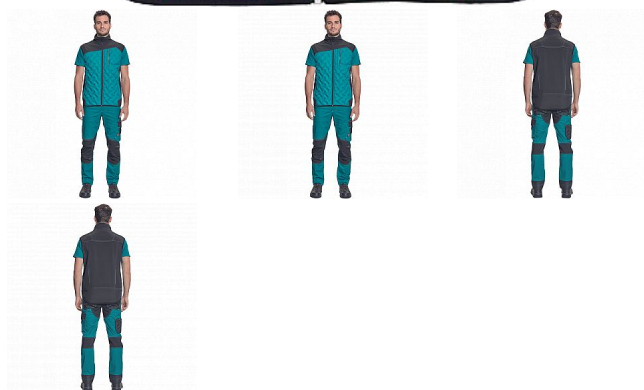

NEURUM LIGHT softshell vesta petrolej

» PRACOVNÍ ODĚVY » Bundy » Bundy softshelové » NEURUM LIGHT softshell vesta petrolej

Popis

- pánská celopropínací softshellová vesta se stojáčkem
- 2 postranní kapsy • 1 náprsní kapsa • elastický pas • reflexní detaily

Kód zboží	1021003137
EAN	8591806284616
Značka	CERVA

Na skladě: U dodavatele
U dodavatele: 135 KS

Parametry

Značka	CERVA
Materiál	Svrchní materiál: 100% polyester
Barva	zelená
Pohlaví	Unisex