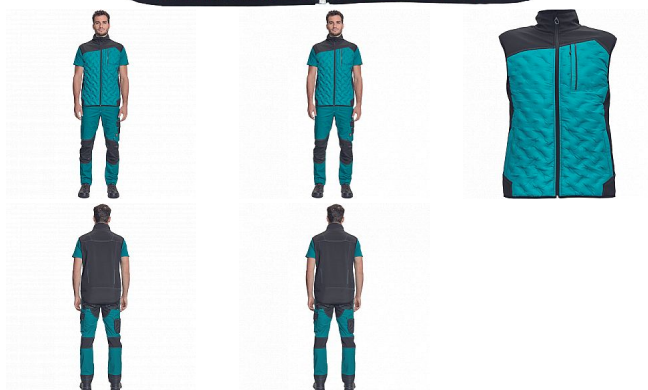

# NEURUM LIGHT softshell vesta petrolej

» PRACOVNÍ ODĚVY » Bundy » Bundy softshelové

## Popis

- pánská celopropínací softshellová vesta se stojáčkem
- 2 postranní kapsy • 1 náprsní kapsa • elastický pas • reflexní detaily

|                    |               |
|--------------------|---------------|
| Kód zboží          | 1021003137    |
| Dodavatelské číslo | 0343000555xxx |
| Značka             | CERVA         |

Dostupnost: 853 KS

## Parametry

|          |   |
|----------|---|
| Značka   | CERVA                                   |
| Materiál | <b>Svrchní materiál:</b> 100% polyester |
| Barva    | zelená                                  |
| Pohlaví  | Unisex                                  |