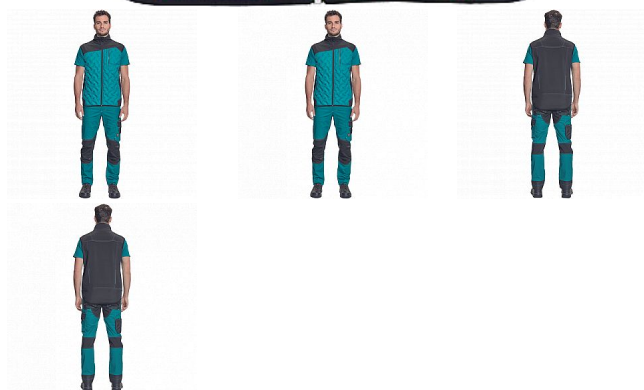

NEURUM LIGHT softshell vesta petrolej

» PRACOVNÍ ODĚVY » Bundy » Bundy softshelové

Popis

- pánská celopropínací softshellová vesta se stojáčkem
- 2 postranní kapsy • 1 náprsní kapsa • elastický pas • reflexní detaily

Kód zboží	1021003137
Dodavatelské číslo	0343000555xxx
Značka	CERVA

Dostupnost: 902 KS

Parametry

Značka	CERVA
Materiál	Svrchní materiál: 100% polyester
Barva	zelená
Pohlaví	Unisex