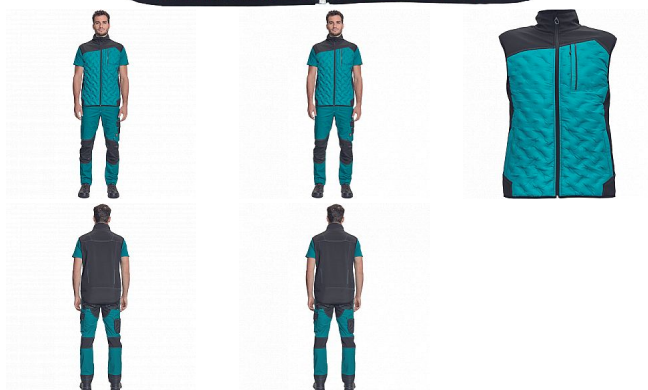

# NEURUM LIGHT softshell vesta petrolej

» PRACOVNÍ ODĚVY » Bundy » Bundy softshelové

## Popis

- pánská celopropínací softshellová vesta se stojáčkem
- 2 postranní kapsy • 1 náprsní kapsa • elastický pas • reflexní detaily

Kód zboží	1021003137
Dodavatelské číslo	0343000555xxx
Značka	CERVA

Dostupnost: 853 KS

## Parametry

Značka	CERVA
Materiál	<b>Svrchní materiál:</b> 100% polyester
Barva	zelená
Pohlaví	Unisex