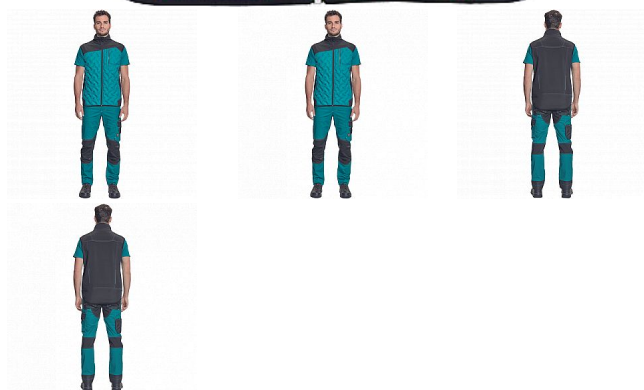

# NEURUM LIGHT softshell vesta petrolej

» PRACOVNÍ ODĚVY » Bundy » Bundy softshelové

## Popis

- pánská celopropínací softshellová vesta se stojáčkem
- 2 postranní kapsy • 1 náprsní kapsa • elastický pas • reflexní detaily

Kód zboží	1021003137
Dodavatelské číslo	0343000555xxx
Značka	CERVA

Dostupnost: 902 KS

## Parametry

Značka	CERVA
Materiál	<b>Svrchní materiál:</b> 100% polyester
Barva	zelená
Pohlaví	Unisex