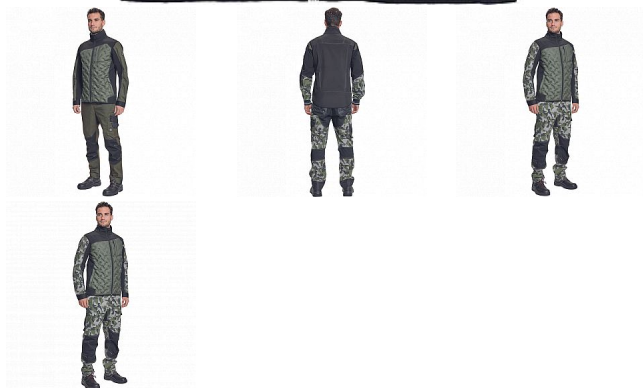

NEURUM LIGHT softshell vesta tm.oliv.

» PRACOVNÍ ODĚVY » Vesty » Vesty softshelové » NEURUM LIGHT softshell vesta tm.oliv.

Popis

- pánská celopropínací softshellová vesta se stojáčkem
- 2 postranní kapsy • 1 náprsní kapsa • elastický pas • reflexní detaily

Kód zboží	1021003152
EAN	8591806274747
Značka	CERVA

Na skladě: U dodavatele
U dodavatele: 87 KS

Parametry

Značka	CERVA
Materiál	Svrchní materiál: 100% polyester
Barva	zelená
Pohlaví	Unisex