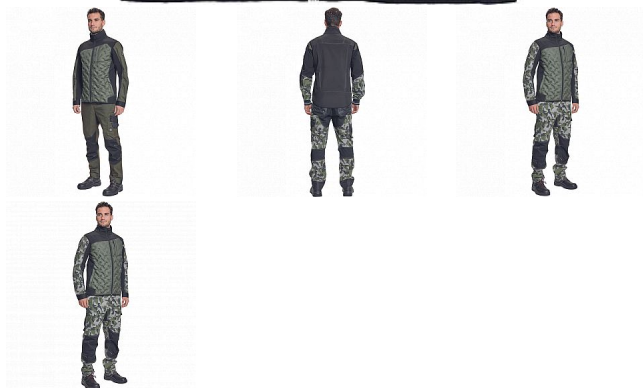

# NEURUM LIGHT softshell vesta tm.oliv.

» PRACOVNÍ ODĚVY » Vesty » Vesty softshelové » NEURUM LIGHT softshell vesta tm.oliv.

## Popis

- pánská celopropínací softshellová vesta se stojáčkem
- 2 postranní kapsy • 1 náprsní kapsa • elastický pas • reflexní detaily

Kód zboží	1021003152
EAN	8591806274716
Značka	CERVA

Na skladě:	U dodavatele
Na prodejně:	1 KS
U dodavatele:	84 KS

## Parametry

Značka	CERVA
Materiál	<b>Svrchní materiál:</b> 100% polyester
Barva	zelená
Pohlaví	Unisex