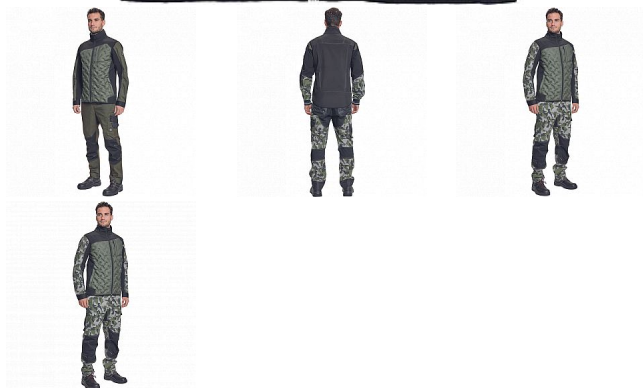

NEURUM LIGHT softshell vesta tm.oliv.

» PRACOVNÍ ODĚVY » Vesty » Vesty softshelové » NEURUM LIGHT softshell vesta tm.oliv.

Popis

- pánská celopropínací softshellová vesta se stojáčkem
- 2 postranní kapsy • 1 náprsní kapsa • elastický pas • reflexní detaily

Kód zboží	1021003152
EAN	8591806274693
Značka	CERVA

Na skladě: U dodavatele
U dodavatele: 90 KS

Parametry

Značka	CERVA
Materiál	Svrchní materiál: 100% polyester
Barva	zelená
Pohlaví	Unisex