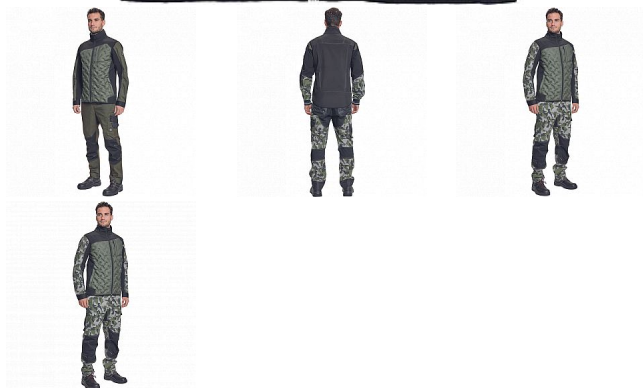

NEURUM LIGHT softshell vesta tm.oliv.

» PRACOVNÍ ODĚVY » Vesty » Vesty softshelové » NEURUM LIGHT softshell vesta tm.oliv.

Popis

- pánská celopropínací softshellová vesta se stojáčkem
- 2 postranní kapsy • 1 náprsní kapsa • elastický pas • reflexní detaily

| | |
|-----------|---------------|
| Kód zboží | 1021003152 |
| EAN | 8591806274723 |
| Značka | CERVA |

Na skladě: U dodavatele
U dodavatele: 157 KS

Parametry

| | |
|----------|---|
| Značka | CERVA |
| Materiál | Svrchní materiál: 100% polyester |
| Barva | zelená |
| Pohlaví | Unisex |