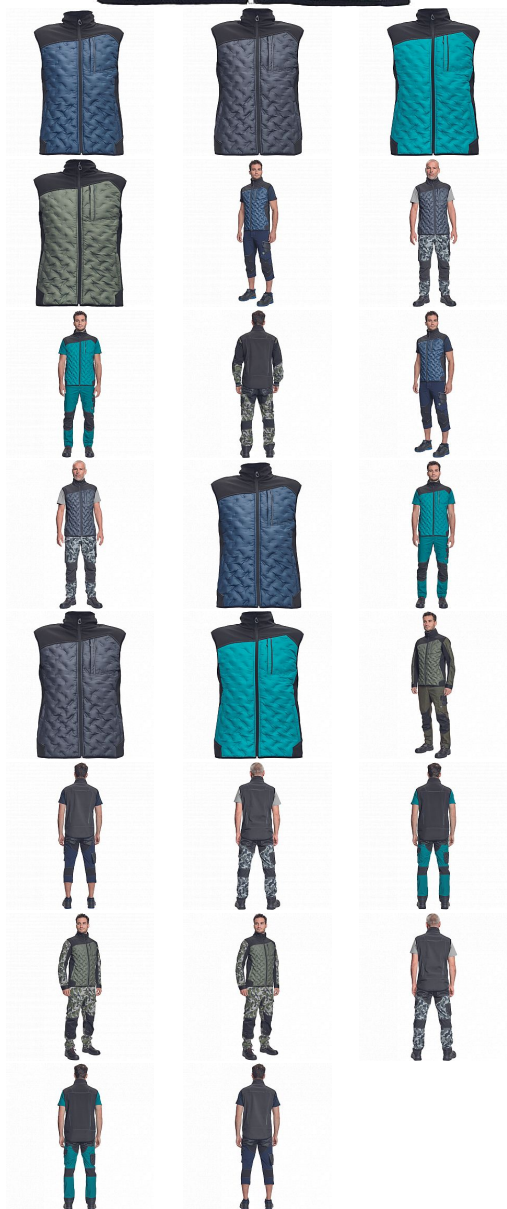

# NEURUM LIGHT softshell vesta

» PRACOVNÍ ODĚVY » Bundy » Bundy softshelové

Kód zboží

10210031

Značka

CERVA

Na skladě:  
Na prodejně:  
U dodavatele:

U dodavatele  
1 KS  
2 919 KS

# NEURUM LIGHT softshell vesta

» PRACOVNÍ ODĚVY » Bundy » Bundy softshelové

## Popis

\_ pánská celopropínací softshellová vesta se stojáčkem \_  
2 postranní kapsy \_ 1 náprsní kapsa \_ elastický pas \_  
reflexní detaily