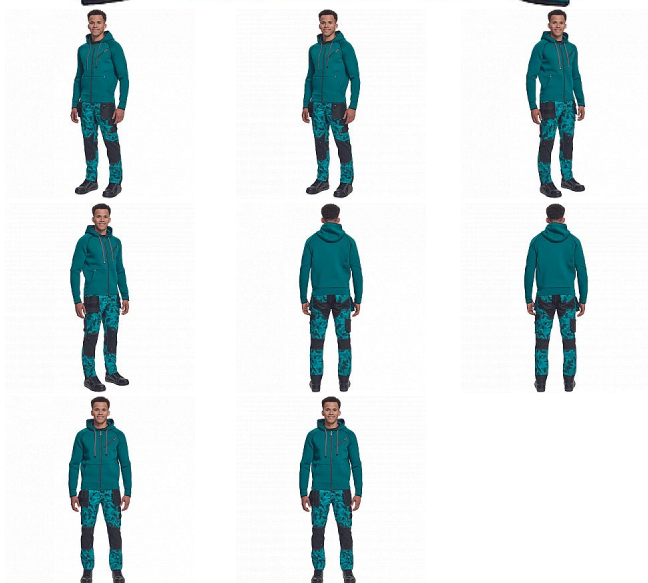

NEURUM mikina petrolej

» PRACOVNÍ ODĚVY » Mikiny, svetry » Mikiny » NEURUM mikina petrolej

Popis

- celopropínací mikina s kapucí
- zapínání na zip je prodlouženo až po špičku kapuce
- obvod kapuce lze upravit pomocí vložené tkanice
- 2 postranní kapsy, 1 náprsní kapsa na zip
- reflexní detaily

Kód zboží	1024003037
EAN	8591806283992
Značka	CERVA

Na skladě:	U dodavatele
Na prodejně:	1 KS
U dodavatele:	73 KS

Parametry

Značka	CERVA
Materiál	Svrchní materiál: 80% polyester, 14% viskóza, 6% elastan, 300 g/m ²
Barva	modrá
Pohlaví	Unisex