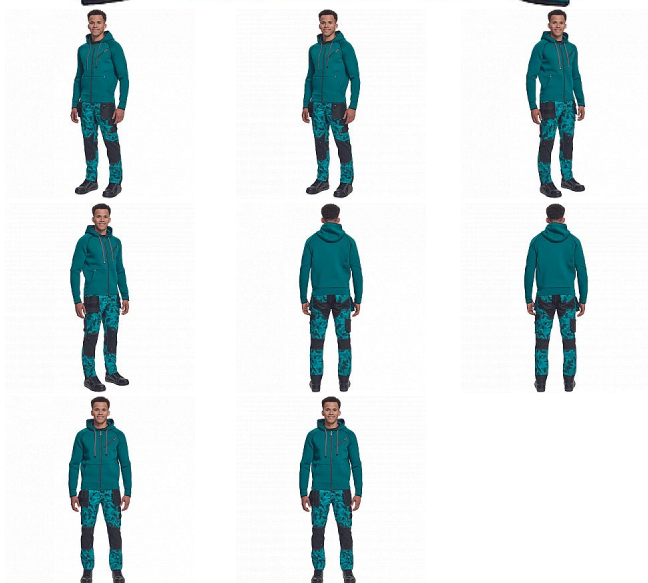

NEURUM mikina petrolej

» PRACOVNÍ ODĚVY » Mikiny, svetry » Mikiny » NEURUM mikina petrolej

Popis

- celopropínací mikina s kapucí
- zapínání na zip je prodlouženo až po špičku kapuce
- obvod kapuce lze upravit pomocí vložené tkanice
- 2 postranní kapsy, 1 náprsní kapsa na zip
- reflexní detaily

Kód zboží	1024003037
EAN	8591806284005
Značka	CERVA

Na skladě:	1 KS
Na prodejně:	1 KS
U dodavatele:	58 KS

Parametry

Značka	CERVA
Materiál	Svrchní materiál: 80% polyester, 14% viskóza, 6% elastan, 300 g/m ²
Barva	modrá
Pohlaví	Unisex