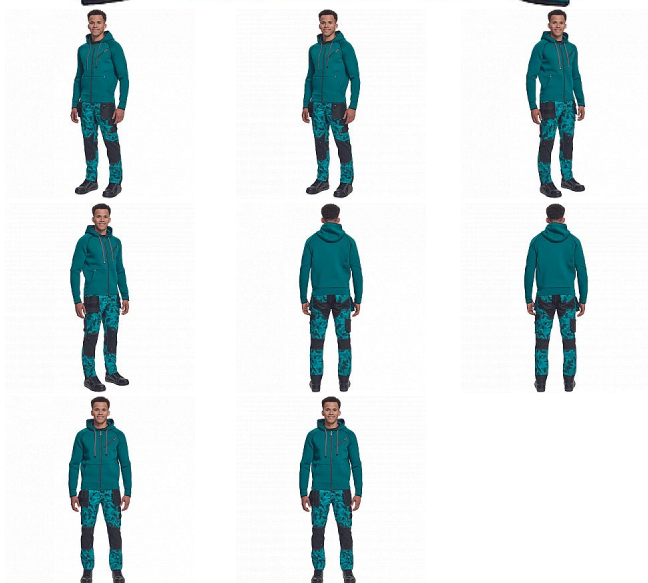

NEURUM mikina petrolej

» PRACOVNÍ ODĚVY » Mikiny, svetry » Mikiny » NEURUM mikina petrolej

Popis

- celopropínací mikina s kapucí
- zapínání na zip je prodlouženo až po špičku kapuce
- obvod kapuce lze upravit pomocí vložené tkanice
- 2 postranní kapsy, 1 náprsní kapsa na zip
- reflexní detaily

Kód zboží	1024003037
EAN	8591806283961
Značka	CERVA

Na skladě:	U dodavatele
Na prodejně:	1 KS
U dodavatele:	167 KS

Parametry

Značka	CERVA
Materiál	Svrchní materiál: 80% polyester, 14% viskóza, 6% elastan, 300 g/m ²
Barva	modrá
Pohlaví	Unisex