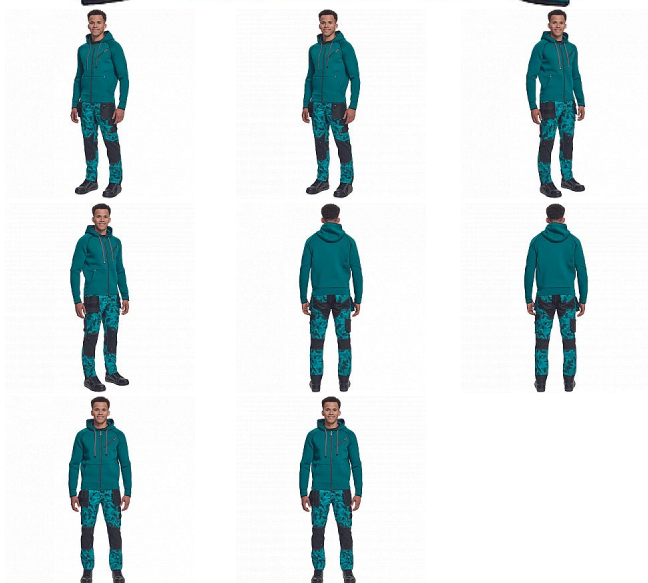

NEURUM mikina petrolej

» PRACOVNÍ ODĚVY » Mikiny, svetry » Mikiny » NEURUM mikina petrolej

Popis

- celopropínací mikina s kapucí
- zapínání na zip je prodlouženo až po špičku kapuce
- obvod kapuce lze upravit pomocí vložené tkanice
- 2 postranní kapsy, 1 náprsní kapsa na zip
- reflexní detaily

Kód zboží	1024003037
EAN	8591806283930
Značka	CERVA

Na skladě: U dodavatele
U dodavatele: 55 KS

Parametry

Značka	CERVA
Materiál	Svrchní materiál: 80% polyester, 14% viskóza, 6% elastan, 300 g/m ²
Barva	modrá
Pohlaví	Unisex