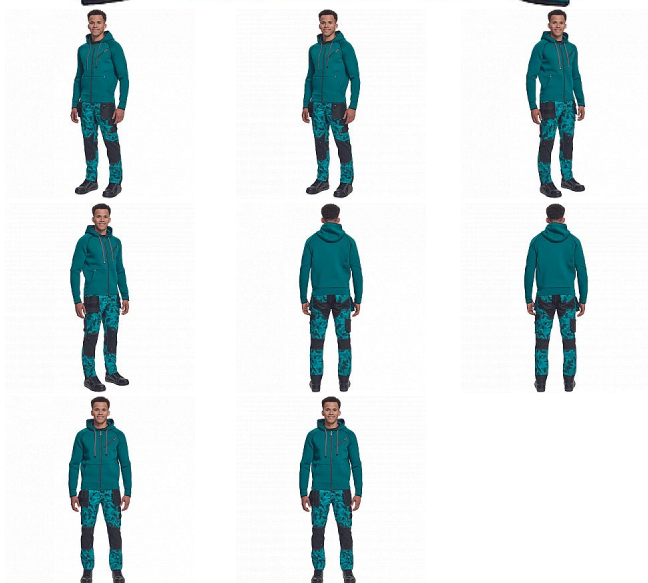

# NEURUM mikina petrolej

» PRACOVNÍ ODĚVY » Mikiny, svetry » Mikiny » NEURUM mikina petrolej

## Popis

- celopropínací mikina s kapucí
- zapínání na zip je prodlouženo až po špičku kapuce
- obvod kapuce lze upravit pomocí vložené tkanice
- 2 postranní kapsy, 1 náprsní kapsa na zip
- reflexní detaily

## Parametry

Značka	CERVA
Materiál	<b>Svrchní materiál:</b> 80% polyester, 14% viskóza, 6% elastan, 300 g/m <sup>2</sup>
Barva	modrá
Pohlaví	Unisex