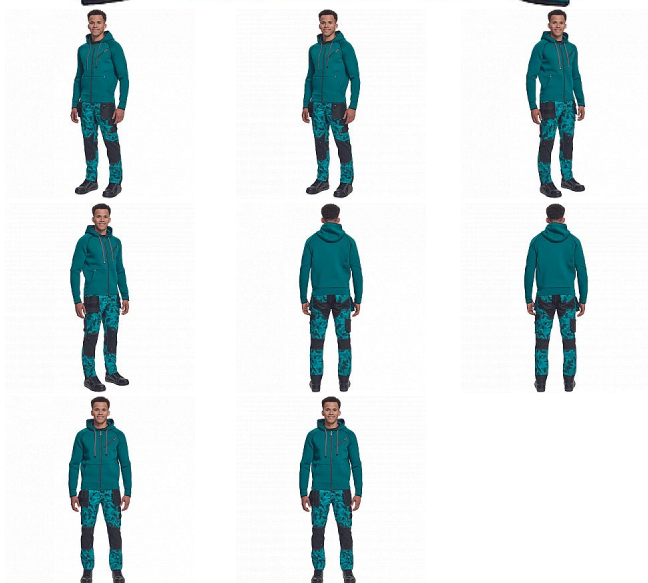

NEURUM mikina petrolej

» PRACOVNÍ ODĚVY » Mikiny, svetry » Mikiny » NEURUM mikina petrolej

Popis

- celopropínací mikina s kapucí
- zapínání na zip je prodlouženo až po špičku kapuce
- obvod kapuce lze upravit pomocí vložené tkanice
- 2 postranní kapsy, 1 náprsní kapsa na zip
- reflexní detaily

Kód zboží	1024003037
EAN	8591806283985
Značka	CERVA

Na skladě:	U dodavatele
Na prodejně:	1 KS
U dodavatele:	146 KS

Parametry

Značka	CERVA
Materiál	Svrchní materiál: 80% polyester, 14% viskóza, 6% elastan, 300 g/m ²
Barva	modrá
Pohlaví	Unisex