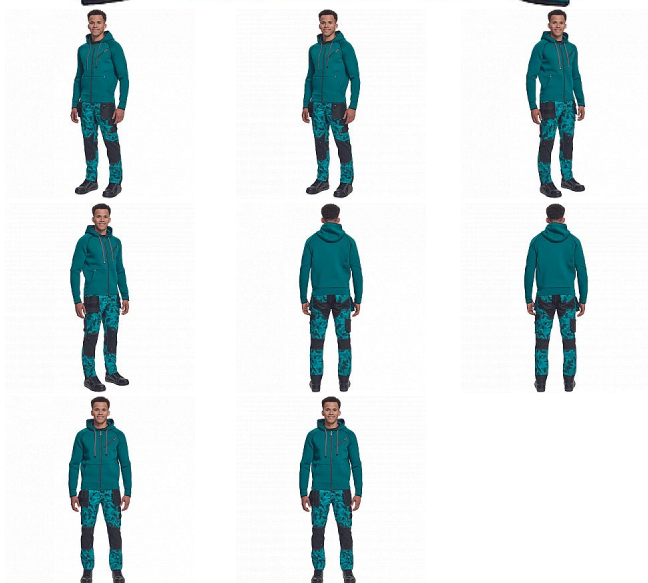

NEURUM mikina petrolej

» PRACOVNÍ ODĚVY » Mikiny, svetry » Mikiny

Popis

- celopropínací mikina s kapucí
- zapínání na zip je prodlouženo až po špičku kapuce
- obvod kapuce lze upravit pomocí vložené tkanice
- 2 postranní kapsy, 1 náprsní kapsa na zip
- reflexní detaily

Kód zboží	1024003037
Dodavatelské číslo	0306013055xxx
Značka	CERVA

Dostupnost: 878 KS

Parametry

Značka	CERVA
Materiál	Svrchní materiál: 80% polyester, 14% viskóza, 6% elastan, 300 g/m ²
Barva	modrá
Pohlaví	Unisex