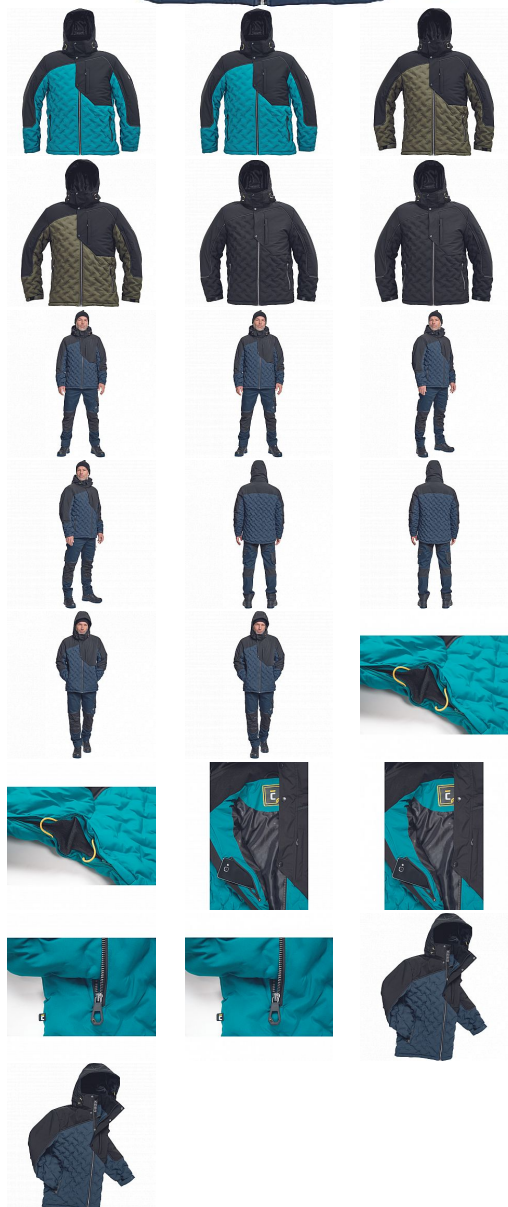

NEURUM parka navy

» PRACOVNÍ ODĚVY » Bundy » Bundy zimní » NEURUM parka navy

Kód zboží

1020003003

EAN

8591806588899

Značka

CERVA

Na skladě:
U dodavatele:

U dodavatele
30 KS

NEURUM parka navy

» PRACOVNÍ ODĚVY » Bundy » Bundy zimní » NEURUM parka navy

Popis

• pánská celopropínací zimní bunda s odepínací kapucí, prodloužená část zad • prodyšná a odolná proti větru i dešti, ventilace v podpaží • 2 postraní kapsy na zip, 1 náprsní kapsa na zip, 1 kapsa na levém rukávu, 2 vnitřní kapsy na zip a 2 multifunkční kapsy • nastavitelná šířka rukávů pomocí suchého zipu

Parametry

Značka	CERVA
Materiál	Svrchní materiál: 100% polyester, 150 g/m ² , mechanical-stretch
Barva	modrá
Pohlaví	Unisex