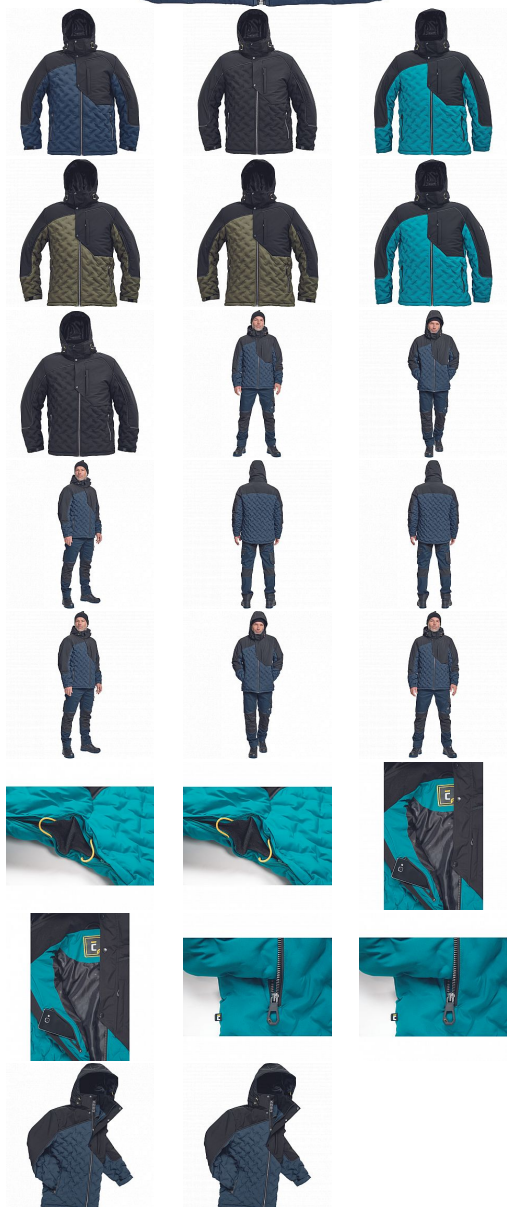

NEURUM parka navy

» PRACOVNÍ ODEVY » Bundy » Bundy zimní » NEURUM parka navy

Kód zboží

1020003003

EAN

8591806588899

Značka

CERVA

Na skladě:
U dodavatele:

U dodavatele
30 KS

NEURUM parka navy

» PRACOVNÍ ODĚVY » Bundy » Bundy zimní » NEURUM parka navy

Popis

• pánská celopropínací zimní bunda s odepínací kapucí, prodloužená část zad • prodyšná a odolná proti větru i dešti, ventilace v podpaží • 2 postraní kapsy na zip, 1 náprsní kapsa na zip, 1 kapsa na levém rukávu, 2 vnitřní kapsy na zip a 2 multifunkční kapsy • nastavitelná šířka rukávů pomocí suchého zipu

Parametry

Značka	CERVA
Materiál	Svrchní materiál: 100% polyester, 150 g/m ² , mechanical-stretch
Barva	modrá
Pohlaví	Unisex