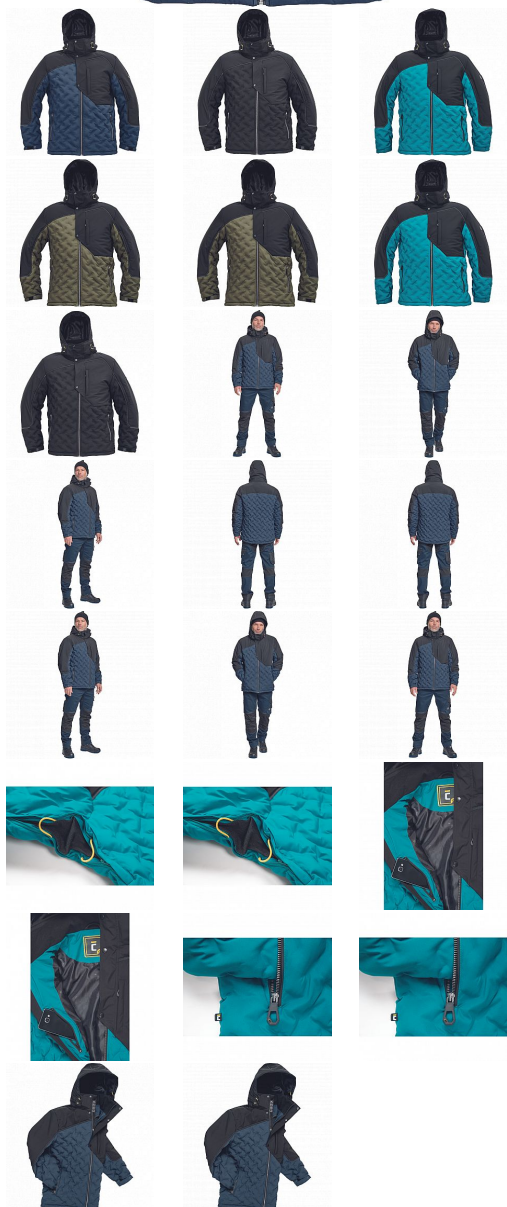

NEURUM parka navy

» PRACOVNÍ ODĚVY » Bundy » Bundy zimní » NEURUM parka navy

Kód zboží

1020003003

EAN

8591806588899

Značka

CERVA

Na skladě:

U dodavatele

U dodavatele:

30 KS