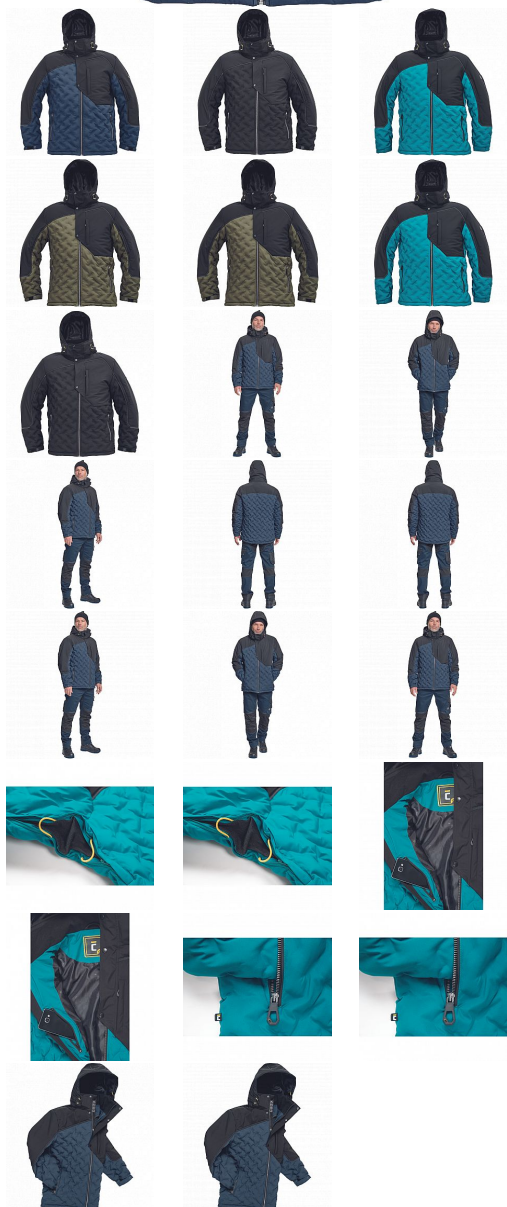

NEURUM parka navy

» PRACOVNÍ ODEVY » Bundy » Bundy zimní » NEURUM parka navy

Kód zboží

1020003003

EAN

8591806194236

Značka

CERVA

Na skladě:

U dodavatele

U dodavatele:

31 KS

NEURUM parka navy

» PRACOVNÍ ODĚVY » Bundy » Bundy zimní » NEURUM parka navy

Popis

• pánská celopropínací zimní bunda s odepínací kapucí, prodloužená část zad • prodyšná a odolná proti větru i dešti, ventilace v podpaží • 2 postraní kapsy na zip, 1 náprsní kapsa na zip, 1 kapsa na levém rukávu, 2 vnitřní kapsy na zip a 2 multifunkční kapsy • nastavitelná šířka rukávů pomocí suchého zipu

Parametry

| | |
|----------|--|
| Značka | CERVA |
| Materiál | Svrchní materiál: 100% polyester, 150 g/m ² , mechanical-stretch |
| Barva | modrá |
| Pohlaví | Unisex |