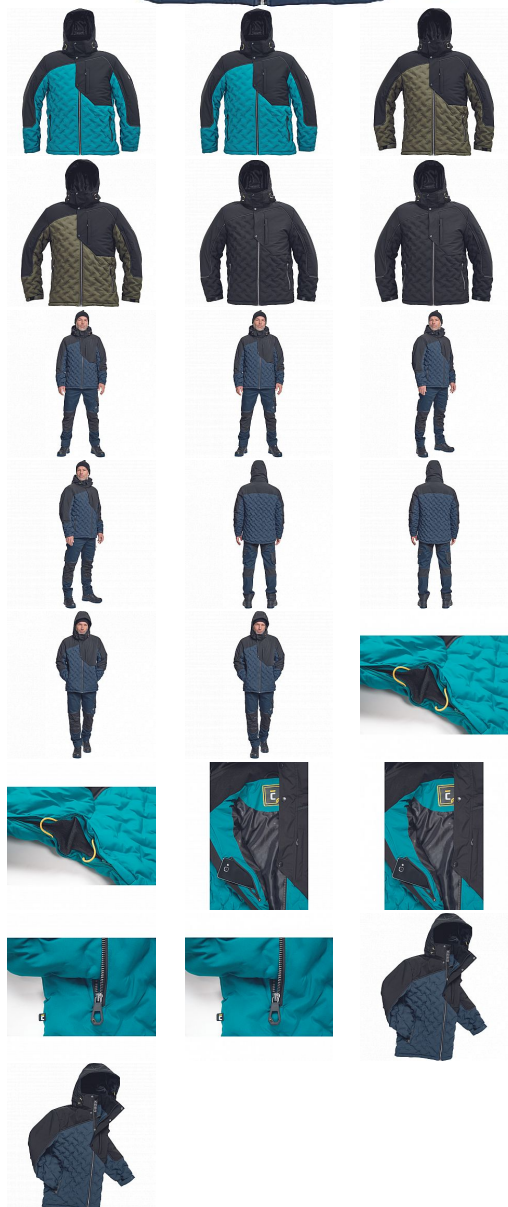

NEURUM parka navy

» PRACOVNÍ ODĚVY » Bundy » Bundy zimní » NEURUM parka navy

Kód zboží

1020003003

EAN

8591806194236

Značka

CERVA

Na skladě:
U dodavatele:

U dodavatele
31 KS