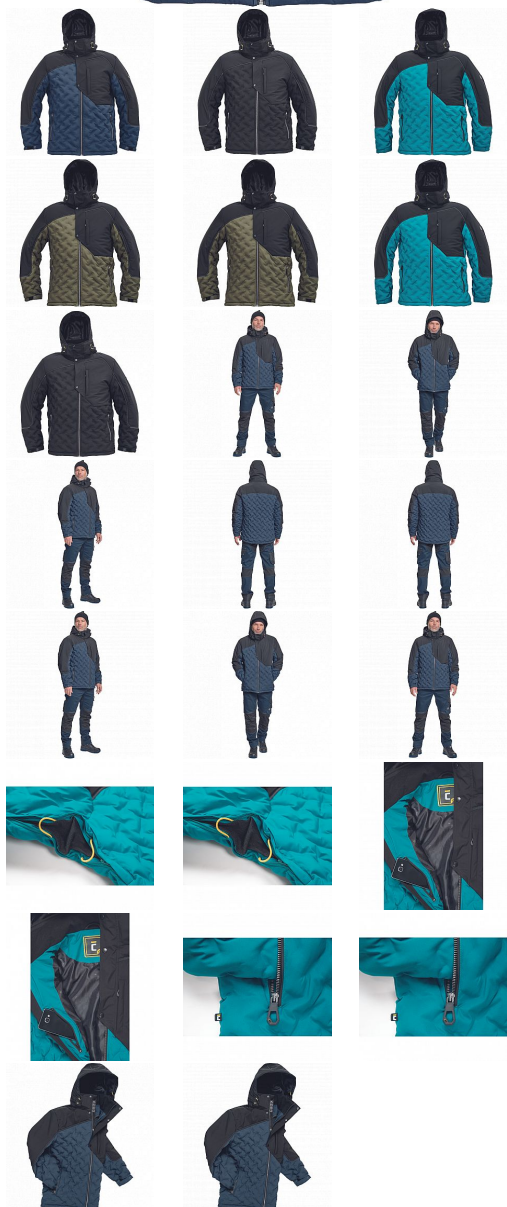

NEURUM parka navy

» PRACOVNÍ ODEVY » Bundy » Bundy zimní » NEURUM parka navy

Kód zboží

1020003003

EAN

8591806588868

Značka

CERVA

Na skladě:

U dodavatele

U dodavatele:

21 KS

NEURUM parka navy

» PRACOVNÍ ODĚVY » Bundy » Bundy zimní » NEURUM parka navy

Popis

• pánská celopropínací zimní bunda s odepínací kapucí, prodloužená část zad • prodyšná a odolná proti větru i dešti, ventilace v podpaží • 2 postraní kapsy na zip, 1 náprsní kapsa na zip, 1 kapsa na levém rukávu, 2 vnitřní kapsy na zip a 2 multifunkční kapsy • nastavitelná šířka rukávů pomocí suchého zipu

Parametry

Značka	CERVA
Materiál	Svrchní materiál: 100% polyester, 150 g/m ² , mechanical-stretch
Barva	modrá
Pohlaví	Unisex