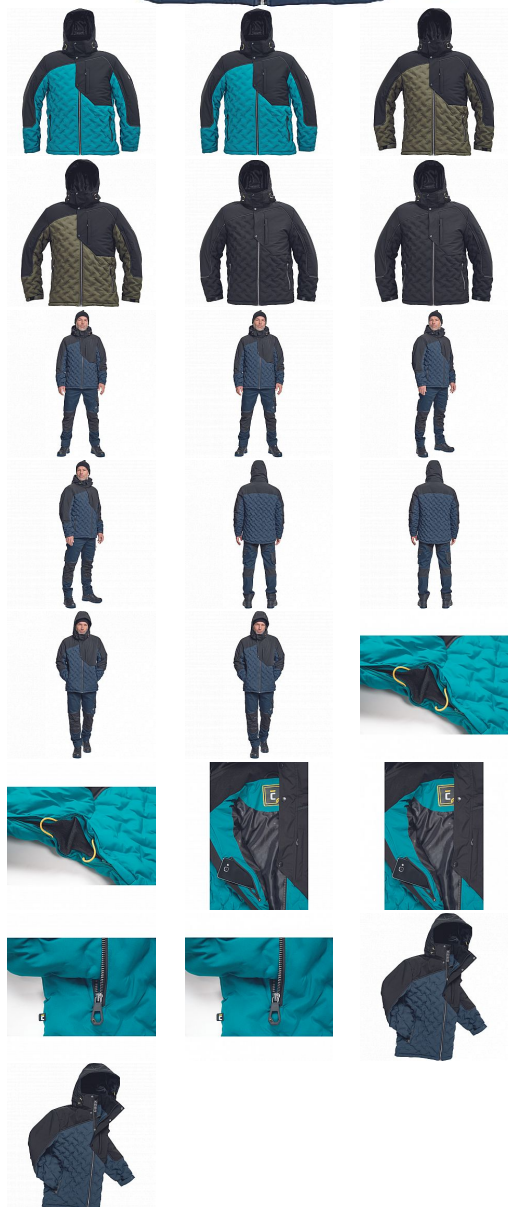

NEURUM parka navy

» PRACOVNÍ ODĚVY » Bundy » Bundy zimní » NEURUM parka navy

Kód zboží

1020003003

EAN

8591806588868

Značka

CERVA

Na skladě:

U dodavatele

U dodavatele:

21 KS

NEURUM parka navy

» PRACOVNÍ ODĚVY » Bundy » Bundy zimní » NEURUM parka navy

Popis

• pánská celopropínací zimní bunda s odepínací kapucí, prodloužená část zad • prodyšná a odolná proti větru i dešti, ventilace v podpaží • 2 postraní kapsy na zip, 1 náprsní kapsa na zip, 1 kapsa na levém rukávu, 2 vnitřní kapsy na zip a 2 multifunkční kapsy • nastavitelná šířka rukávů pomocí suchého zipu

Parametry

Značka	CERVA
Materiál	Svrchní materiál: 100% polyester, 150 g/m ² , mechanical-stretch
Barva	modrá
Pohlaví	Unisex