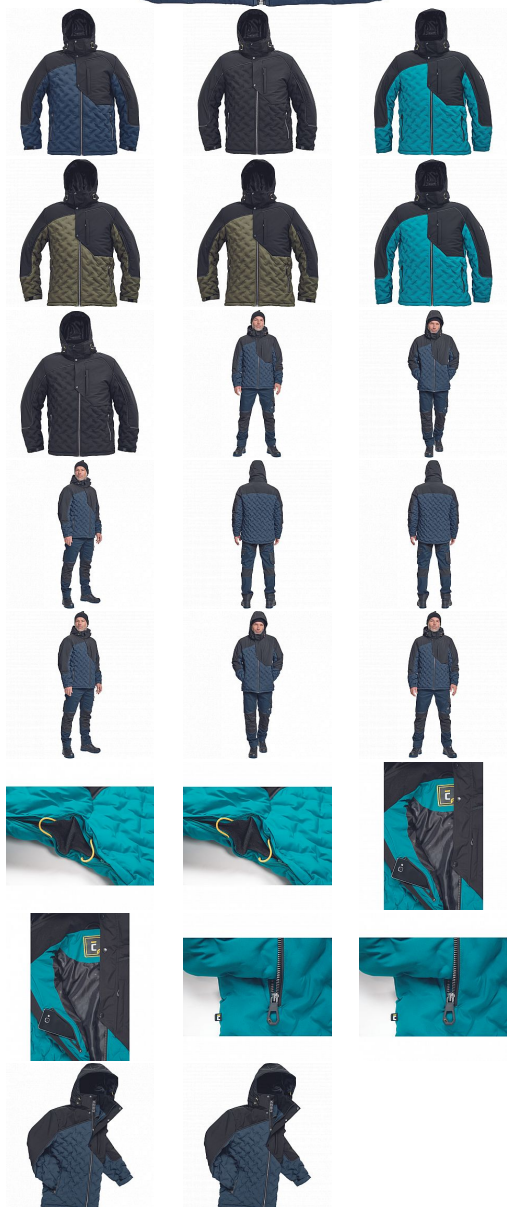

NEURUM parka navy

» PRACOVNÍ ODĚVY » Bundy » Bundy zimní » NEURUM parka navy

Kód zboží

1020003003

EAN

8591806588721

Značka

CERVA

Na skladě:
U dodavatele:

U dodavatele
285 KS

NEURUM parka navy

» PRACOVNÍ ODĚVY » Bundy » Bundy zimní » NEURUM parka navy

Popis

• pánská celopropínací zimní bunda s odepínací kapucí, prodloužená část zad • prodyšná a odolná proti větru i dešti, ventilace v podpaží • 2 postraní kapsy na zip, 1 náprsní kapsa na zip, 1 kapsa na levém rukávu, 2 vnitřní kapsy na zip a 2 multifunkční kapsy • nastavitelná šířka rukávů pomocí suchého zipu

Parametry

| | |
|----------|--|
| Značka | CERVA |
| Materiál | Svrchní materiál: 100% polyester, 150 g/m ² , mechanical-stretch |
| Barva | modrá |
| Pohlaví | Unisex |