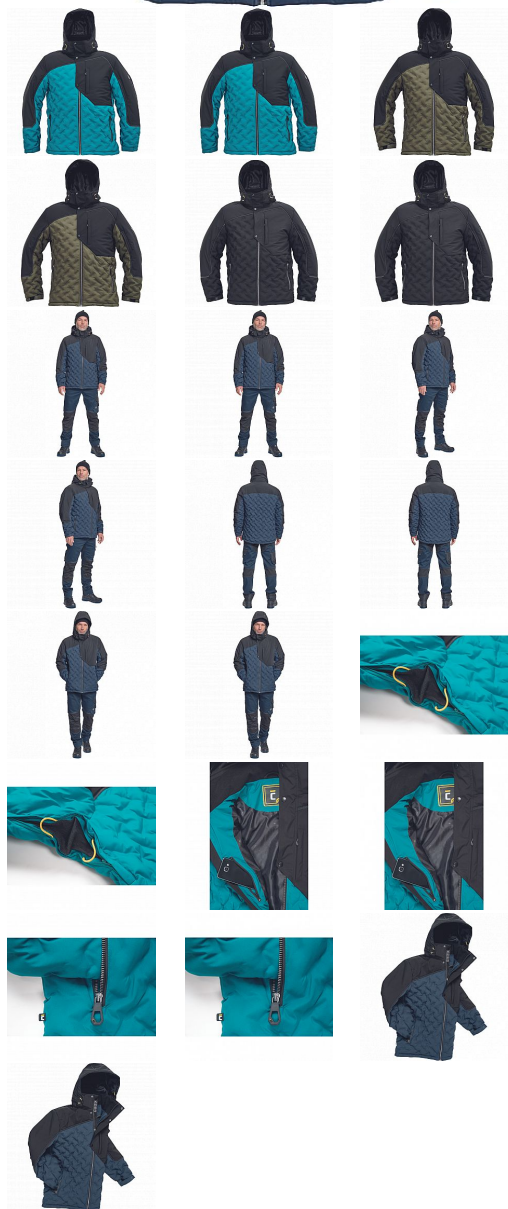

NEURUM parka navy

» PRACOVNÍ ODĚVY » Bundy » Bundy zimní » NEURUM parka navy

Kód zboží

1020003003

EAN

8591806588721

Značka

CERVA

Na skladě:
U dodavatele:

U dodavatele
285 KS

NEURUM parka navy

» PRACOVNÍ ODĚVY » Bundy » Bundy zimní » NEURUM parka navy

Popis

• pánská celopropínací zimní bunda s odepínací kapucí, prodloužená část zad • prodyšná a odolná proti větru i dešti, ventilace v podpaží • 2 postraní kapsy na zip, 1 náprsní kapsa na zip, 1 kapsa na levém rukávu, 2 vnitřní kapsy na zip a 2 multifunkční kapsy • nastavitelná šířka rukávů pomocí suchého zipu

Parametry

Značka	CERVA
Materiál	Svrchní materiál: 100% polyester, 150 g/m ² , mechanical-stretch
Barva	modrá
Pohlaví	Unisex