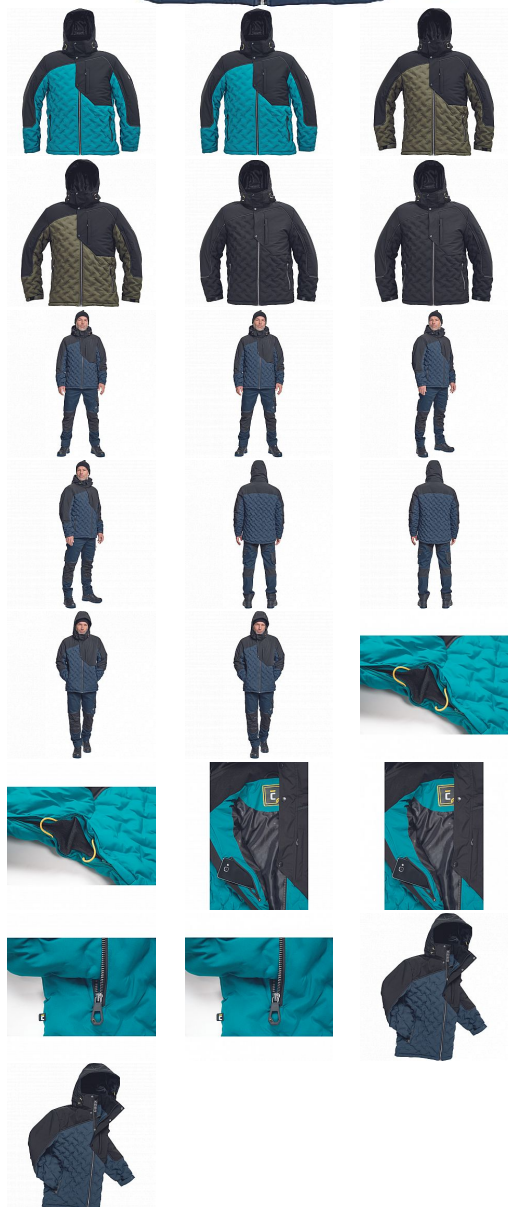

NEURUM parka navy

» PRACOVNÍ ODĚVY » Bundy » Bundy zimní » NEURUM parka navy

Kód zboží

1020003003

EAN

8591806588714

Značka

CERVA

Na skladě:

U dodavatele

U dodavatele:

159 KS

NEURUM parka navy

» PRACOVNÍ ODĚVY » Bundy » Bundy zimní » NEURUM parka navy

Popis

• pánská celopropínací zimní bunda s odepínací kapucí, prodloužená část zad • prodyšná a odolná proti větru i dešti, ventilace v podpaží • 2 postraní kapsy na zip, 1 náprsní kapsa na zip, 1 kapsa na levém rukávu, 2 vnitřní kapsy na zip a 2 multifunkční kapsy • nastavitelná šířka rukávů pomocí suchého zipu

Parametry

Značka	CERVA
Materiál	Svrchní materiál: 100% polyester, 150 g/m ² , mechanical-stretch
Barva	modrá
Pohlaví	Unisex