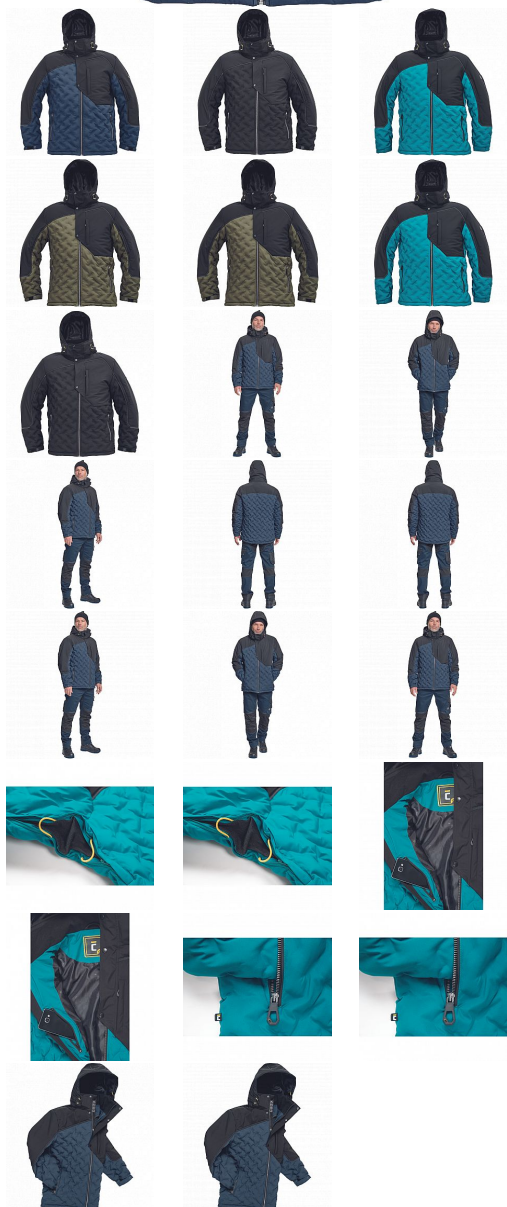

NEURUM parka navy

» PRACOVNÍ ODĚVY » Bundy » Bundy zimní » NEURUM parka navy

Kód zboží

1020003003

EAN

8591806588714

Značka

CERVA

Na skladě:

U dodavatele

U dodavatele:

159 KS

NEURUM parka navy

» PRACOVNÍ ODĚVY » Bundy » Bundy zimní » NEURUM parka navy

Popis

• pánská celopropínací zimní bunda s odepínací kapucí, prodloužená část zad • prodyšná a odolná proti větru i dešti, ventilace v podpaží • 2 postraní kapsy na zip, 1 náprsní kapsa na zip, 1 kapsa na levém rukávu, 2 vnitřní kapsy na zip a 2 multifunkční kapsy • nastavitelná šířka rukávů pomocí suchého zipu

Parametry

Značka	CERVA
Materiál	Svrchní materiál: 100% polyester, 150 g/m ² , mechanical-stretch
Barva	modrá
Pohlaví	Unisex