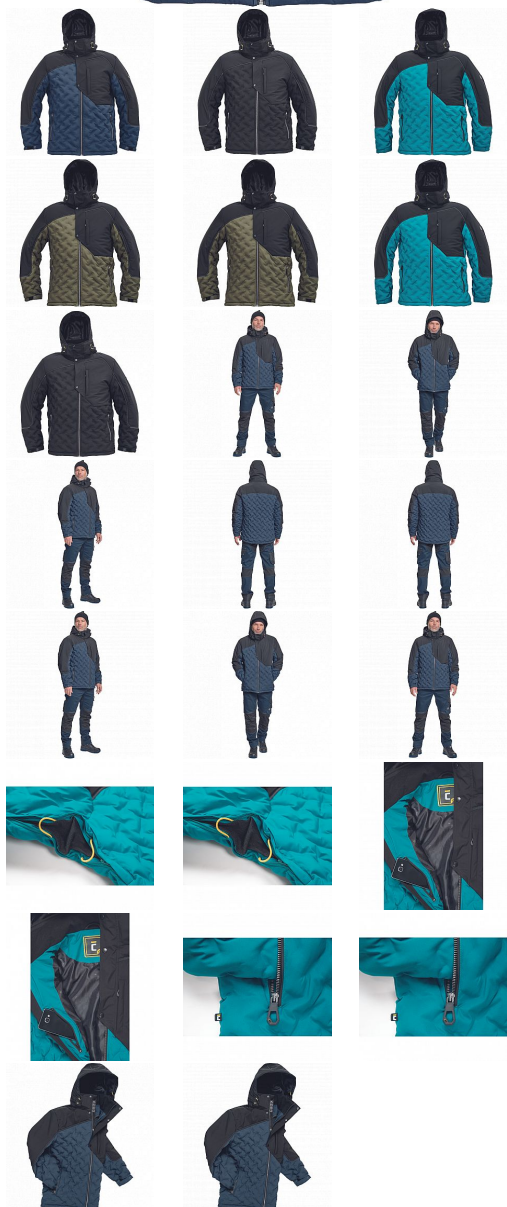

NEURUM parka navy

» PRACOVNÍ ODEVY » Bundy » Bundy zimní » NEURUM parka navy

Kód zboží

1020003003

EAN

8591806588714

Značka

CERVA

Na skladě:

U dodavatele

U dodavatele:

159 KS