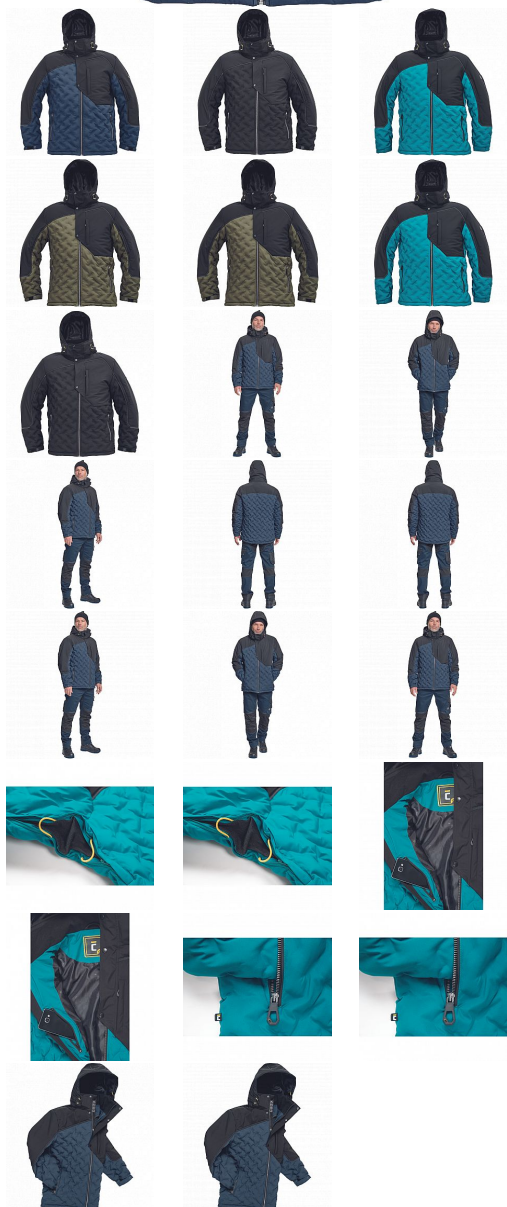

NEURUM parka navy

» PRACOVNÍ ODĚVY » Bundy » Bundy zimní » NEURUM parka navy

Kód zboží

1020003003

EAN

8591806588875

Značka

CERVA

Na skladě:

U dodavatele

U dodavatele:

3 KS

NEURUM parka navy

» PRACOVNÍ ODĚVY » Bundy » Bundy zimní » NEURUM parka navy

Popis

• pánská celopropínací zimní bunda s odepínací kapucí, prodloužená část zad • prodyšná a odolná proti větru i dešti, ventilace v podpaží • 2 postraní kapsy na zip, 1 náprsní kapsa na zip, 1 kapsa na levém rukávu, 2 vnitřní kapsy na zip a 2 multifunkční kapsy • nastavitelná šířka rukávů pomocí suchého zipu

Parametry

Značka	CERVA
Materiál	Svrchní materiál: 100% polyester, 150 g/m ² , mechanical-stretch
Barva	modrá
Pohlaví	Unisex