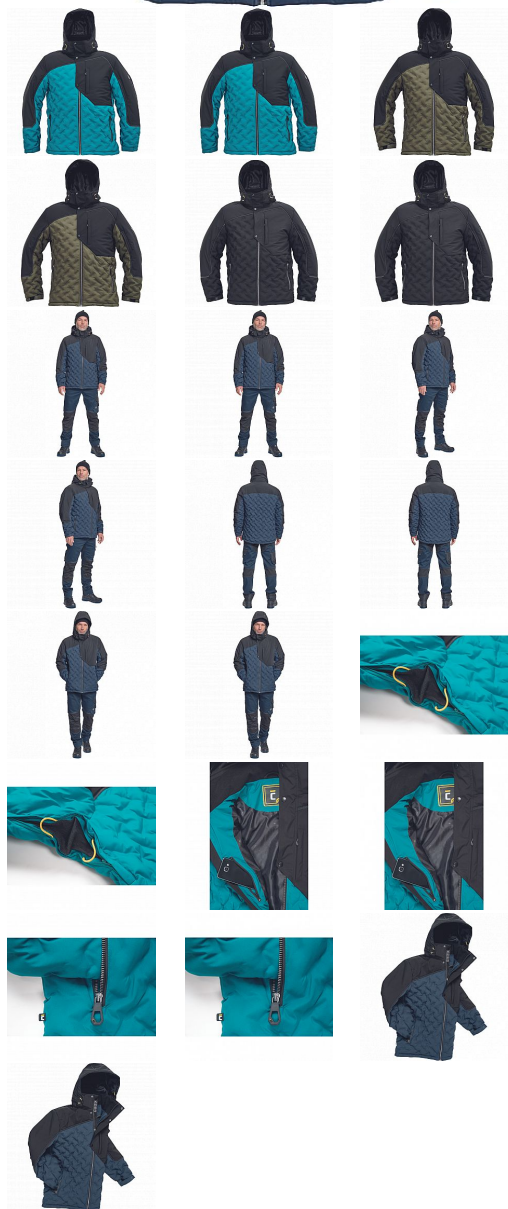

NEURUM parka navy

» PRACOVNÍ ODĚVY » Bundy » Bundy zimní » NEURUM parka navy

Kód zboží

1020003003

EAN

8591806588875

Značka

CERVA

Na skladě:

U dodavatele

NEURUM parka navy

» PRACOVNÍ ODĚVY » Bundy » Bundy zimní » NEURUM parka navy

Popis

• pánská celopropínací zimní bunda s odepínací kapucí, prodloužená část zad • prodyšná a odolná proti větru i dešti, ventilace v podpaží • 2 postraní kapsy na zip, 1 náprsní kapsa na zip, 1 kapsa na levém rukávu, 2 vnitřní kapsy na zip a 2 multifunkční kapsy • nastavitelná šířka rukávů pomocí suchého zipu

Parametry

Značka	CERVA
Materiál	Svrchní materiál: 100% polyester, 150 g/m ² , mechanical-stretch
Barva	modrá
Pohlaví	Unisex