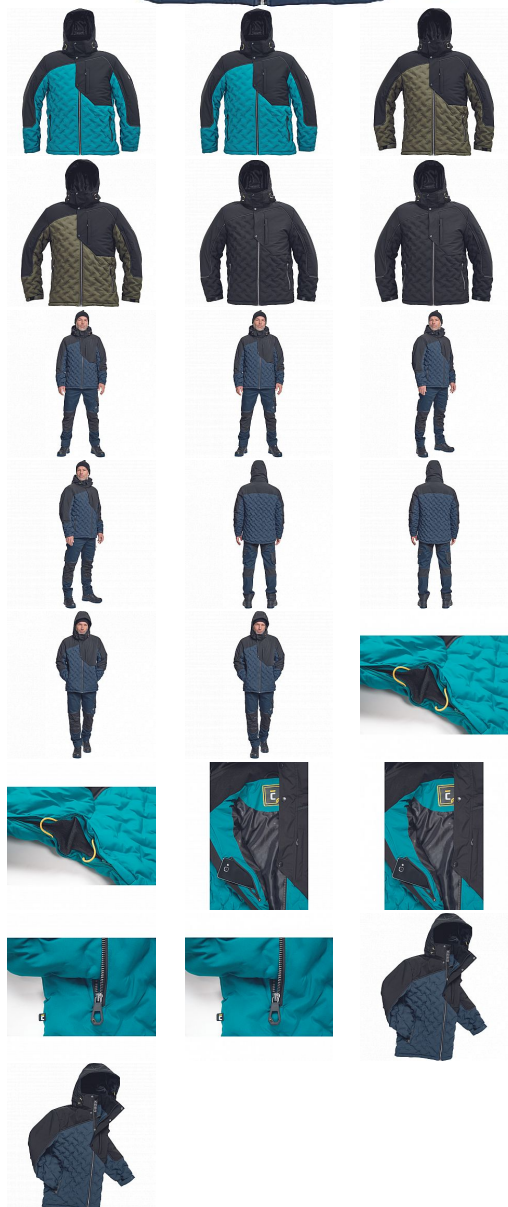

NEURUM parka navy

» PRACOVNÍ ODĚVY » Bundy » Bundy zimní » NEURUM parka navy

Kód zboží

1020003003

EAN

8591806284722

Značka

CERVA

Na skladě:

U dodavatele

NEURUM parka navy

» PRACOVNÍ ODĚVY » Bundy » Bundy zimní » NEURUM parka navy

Popis

• pánská celopropínací zimní bunda s odepínací kapucí, prodloužená část zad • prodyšná a odolná proti větru i dešti, ventilace v podpaží • 2 postraní kapsy na zip, 1 náprsní kapsa na zip, 1 kapsa na levém rukávu, 2 vnitřní kapsy na zip a 2 multifunkční kapsy • nastavitelná šířka rukávů pomocí suchého zipu

Parametry

Značka	CERVA
Materiál	Svrchní materiál: 100% polyester, 150 g/m ² , mechanical-stretch
Barva	modrá
Pohlaví	Unisex