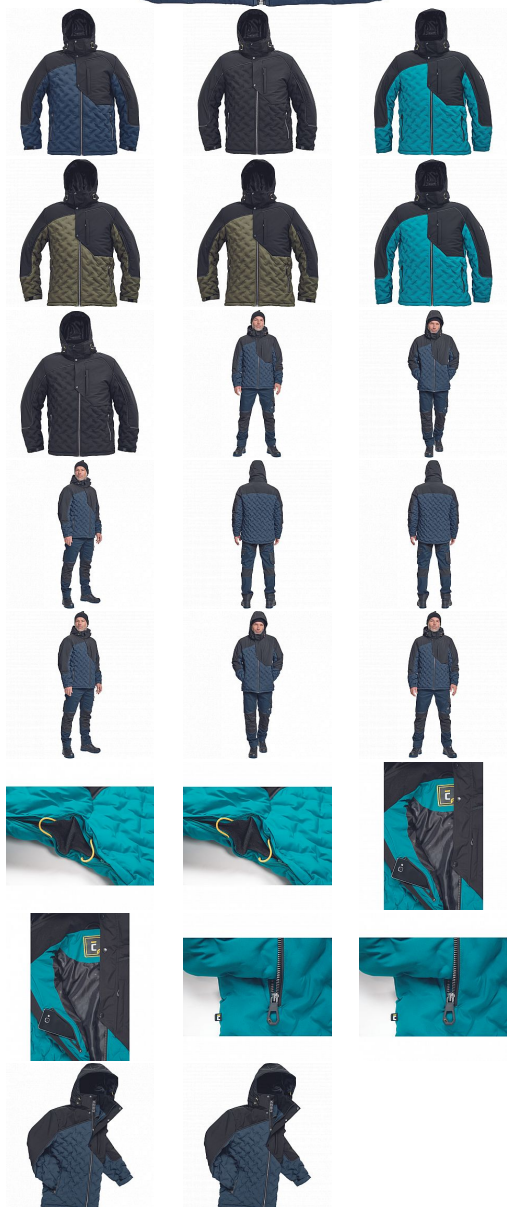

NEURUM parka navy

» PRACOVNÍ ODĚVY » Bundy » Bundy zimní » NEURUM parka navy

Kód zboží

1020003003

EAN

8591806284722

Značka

CERVA

Na skladě:

U dodavatele

NEURUM parka navy

» PRACOVNÍ ODĚVY » Bundy » Bundy zimní » NEURUM parka navy

Popis

• pánská celopropínací zimní bunda s odepínací kapucí, prodloužená část zad • prodyšná a odolná proti větru i dešti, ventilace v podpaží • 2 postraní kapsy na zip, 1 náprsní kapsa na zip, 1 kapsa na levém rukávu, 2 vnitřní kapsy na zip a 2 multifunkční kapsy • nastavitelná šířka rukávů pomocí suchého zipu

Parametry

Značka	CERVA
Materiál	Svrchní materiál: 100% polyester, 150 g/m ² , mechanical-stretch
Barva	modrá
Pohlaví	Unisex