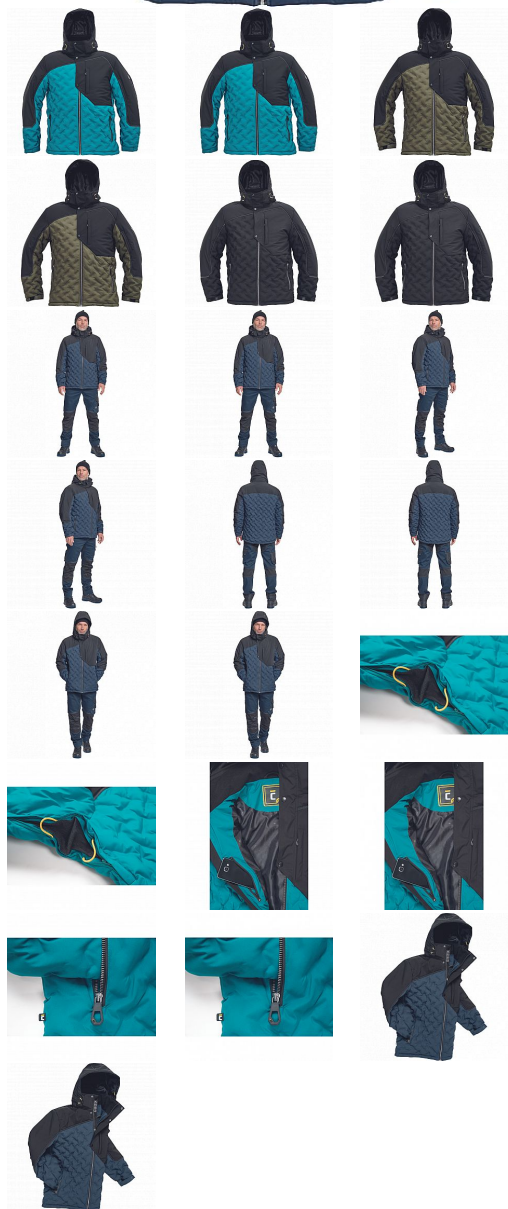

NEURUM parka navy

» PRACOVNÍ ODĚVY » Bundy » Bundy zimní » NEURUM parka navy

Kód zboží

1020003003

EAN

8591806284722

Značka

CERVA

Na skladě:

U dodavatele

NEURUM parka navy

» PRACOVNÍ ODĚVY » Bundy » Bundy zimní » NEURUM parka navy

Popis

• pánská celopropínací zimní bunda s odepínací kapucí, prodloužená část zad • prodyšná a odolná proti větru i dešti, ventilace v podpaží • 2 postraní kapsy na zip, 1 náprsní kapsa na zip, 1 kapsa na levém rukávu, 2 vnitřní kapsy na zip a 2 multifunkční kapsy • nastavitelná šířka rukávů pomocí suchého zipu

Parametry

Značka	CERVA
Materiál	Svrchní materiál: 100% polyester, 150 g/m ² , mechanical-stretch
Barva	modrá
Pohlaví	Unisex