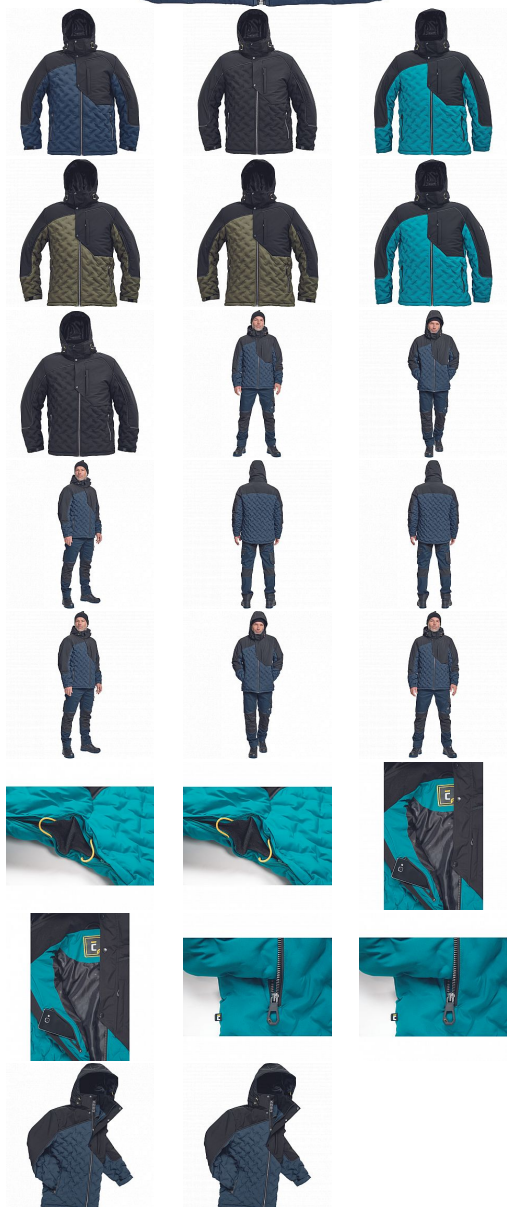

NEURUM parka navy

» PRACOVNÍ ODĚVY » Bundy » Bundy zimní » NEURUM parka navy

Kód zboží

1020003003

EAN

8591806588882

Značka

CERVA

Na skladě:

U dodavatele

NEURUM parka navy

» PRACOVNÍ ODĚVY » Bundy » Bundy zimní » NEURUM parka navy

Popis

• pánská celopropínací zimní bunda s odepínací kapucí, prodloužená část zad • prodyšná a odolná proti větru i dešti, ventilace v podpaží • 2 postraní kapsy na zip, 1 náprsní kapsa na zip, 1 kapsa na levém rukávu, 2 vnitřní kapsy na zip a 2 multifunkční kapsy • nastavitelná šířka rukávů pomocí suchého zipu

Parametry

Značka	CERVA
Materiál	Svrchní materiál: 100% polyester, 150 g/m ² , mechanical-stretch
Barva	modrá
Pohlaví	Unisex