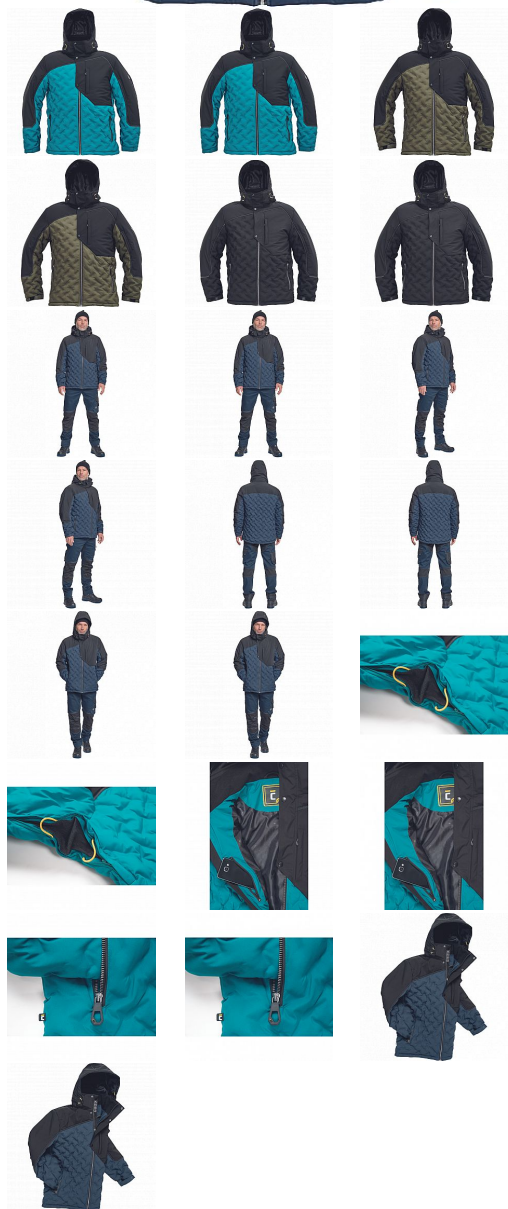

NEURUM parka navy

» PRACOVNÍ ODĚVY » Bundy » Bundy zimní » NEURUM parka navy

Kód zboží

1020003003

EAN

8591806588882

Značka

CERVA

Na skladě:

U dodavatele