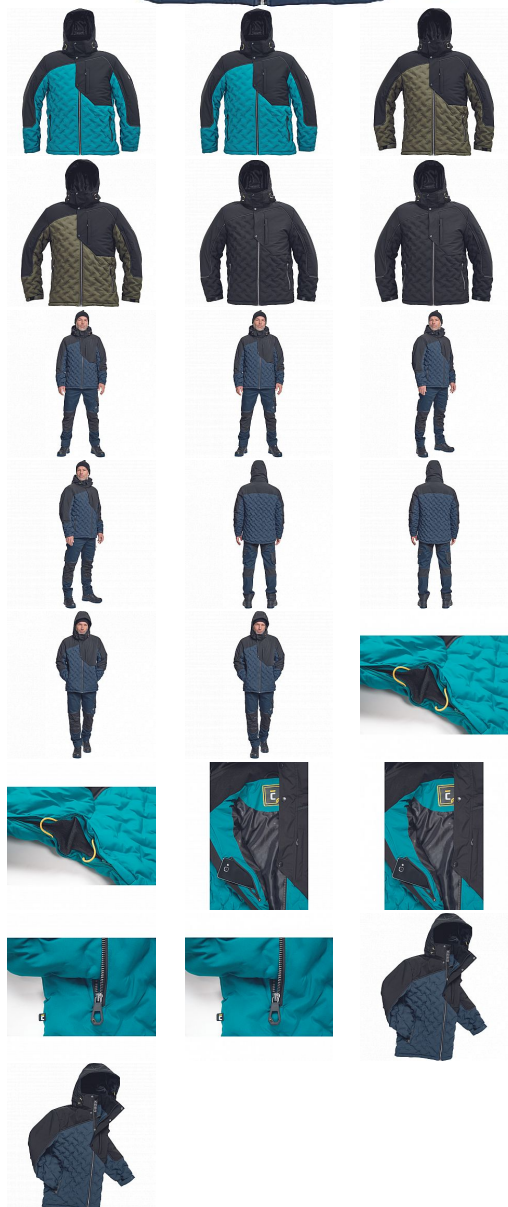

NEURUM parka navy

» PRACOVNÍ ODĚVY » Bundy » Bundy zimní » NEURUM parka navy

Kód zboží

1020003003

EAN

8591806588882

Značka

CERVA

Na skladě:

U dodavatele

NEURUM parka navy

» PRACOVNÍ ODĚVY » Bundy » Bundy zimní » NEURUM parka navy

Popis

• pánská celopropínací zimní bunda s odepínací kapucí, prodloužená část zad • prodyšná a odolná proti větru i dešti, ventilace v podpaží • 2 postraní kapsy na zip, 1 náprsní kapsa na zip, 1 kapsa na levém rukávu, 2 vnitřní kapsy na zip a 2 multifunkční kapsy • nastavitelná šířka rukávů pomocí suchého zipu

Parametry

Značka	CERVA
Materiál	Svrchní materiál: 100% polyester, 150 g/m ² , mechanical-stretch
Barva	modrá
Pohlaví	Unisex