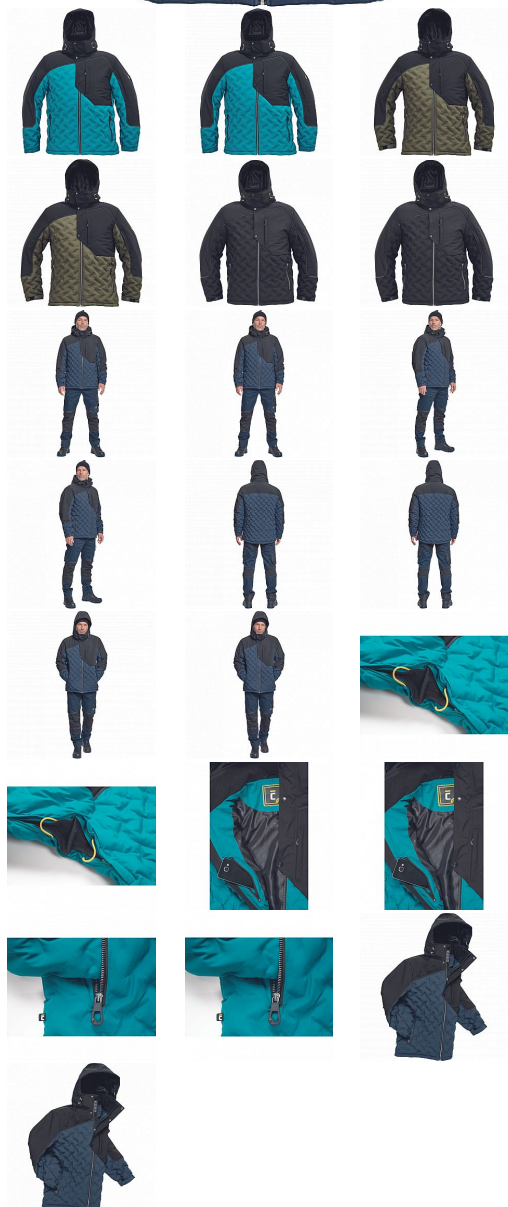

NEURUM parka navy

» PRACOVNÍ ODĚVY » Bundy » Bundy zimní

Kód zboží

1020003003

Dodavatelské číslo

0331000941xxx

Značka

CERVA

Dostupnost:

526 KS

NEURUM parka navy

» PRACOVNÍ ODĚVY » Bundy » Bundy zimní

Popis

• pánská celopropínací zimní bunda s odepínací kapucí, prodloužená část zad • prodyšná a odolná proti větru i dešti, ventilace v podpaží • 2 postraní kapsy na zip, 1 náprsní kapsa na zip, 1 kapsa na levém rukávu, 2 vnitřní kapsy na zip a 2 multifunkční kapsy • nastavitelná šířka rukávů pomocí suchého zipu

Parametry

Značka	CERVA
Materiál	Svrchní materiál: 100% polyester, 150 g/m ² , mechanical-stretch
Barva	modrá
Pohlaví	Unisex