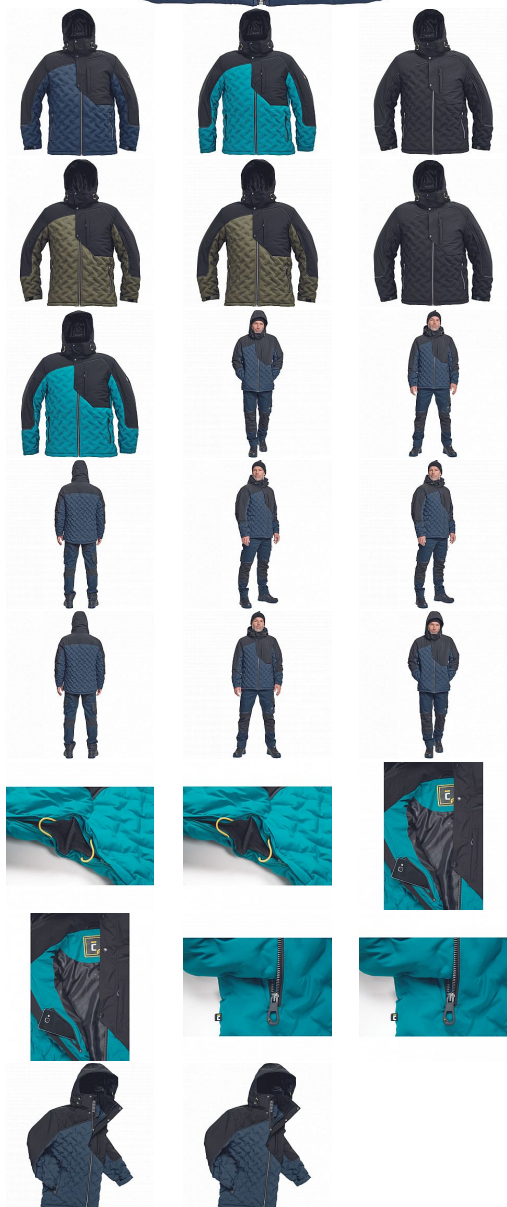

NEURUM parka navy

» PRACOVNÍ ODĚVY » Bundy » Bundy zimní

Kód zboží

1020003003

Dodavatelské číslo

0331000941xxx

Značka

CERVA

Dostupnost:

528 KS

NEURUM parka navy

» PRACOVNÍ ODĚVY » Bundy » Bundy zimní

Popis

• pánská celopropínací zimní bunda s odepínací kapucí, prodloužená část zad • prodyšná a odolná proti větru i dešti, ventilace v podpaží • 2 postraní kapsy na zip, 1 náprsní kapsa na zip, 1 kapsa na levém rukávu, 2 vnitřní kapsy na zip a 2 multifunkční kapsy • nastavitelná šířka rukávů pomocí suchého zipu

Parametry

Značka	CERVA
Materiál	Svrchní materiál: 100% polyester, 150 g/m ² , mechanical-stretch
Barva	modrá
Pohlaví	Unisex