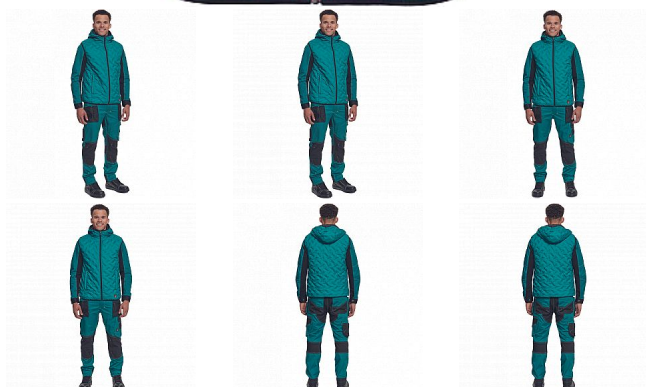

NEURUM péřová vesta petrolej

» PRACOVNÍ ODĚVY » Vesty » Vesty » NEURUM péřová vesta petrolej

Popis

- zimní péřová vesta se zapínáním na zip a kapucí • 2 hluboké postranní kapsy na zip • elastický pas

Kód zboží	1022003037
EAN	8591806285026
Značka	CERVA

Na skladě:	U dodavatele
U dodavatele:	110 KS

Parametry

Značka	CERVA
Materiál	Svrchní materiál: 100% polyester
Barva	modrá
Pohlaví	Unisex