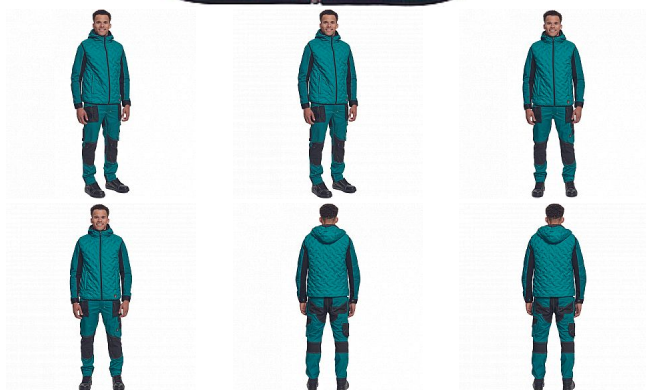

# NEURUM péřová vesta petrolej

» PRACOVNÍ ODĚVY » Vesty » Vesty » NEURUM péřová vesta petrolej

## Popis

- zimní péřová vesta se zapínáním na zip a kapucí • 2 hluboké postranní kapsy na zip • elastický pas

|           |               |
|-----------|---------------|
| Kód zboží | 1022003037    |
| EAN       | 8591806285033 |
| Značka    | CERVA         |

## Parametry

|          |   |
|----------|---|
| Značka   | CERVA                                   |
| Materiál | <b>Svrchní materiál:</b> 100% polyester |
| Barva    | modrá                                   |
| Pohlaví  | Unisex                                  |