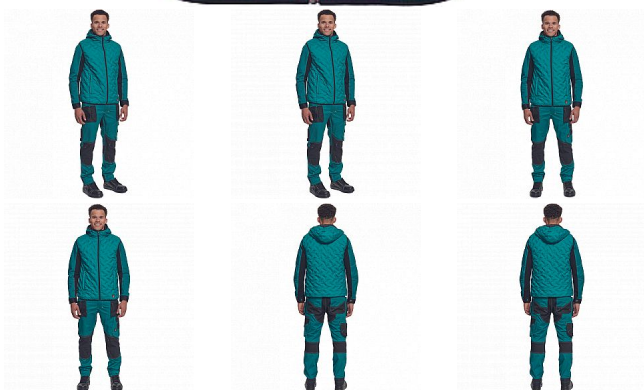

NEURUM péřová vesta petrolej

» PRACOVNÍ ODĚVY » Vesty » Vesty » NEURUM péřová vesta petrolej

Popis

- zimní péřová vesta se zapínáním na zip a kapucí • 2 hluboké postranní kapsy na zip • elastický pas

Kód zboží	1022003037
EAN	8591806284999
Značka	CERVA

Na skladě:	U dodavatele
U dodavatele:	341 KS

Parametry

Značka	CERVA
Materiál	Svrchní materiál: 100% polyester
Barva	modrá
Pohlaví	Unisex