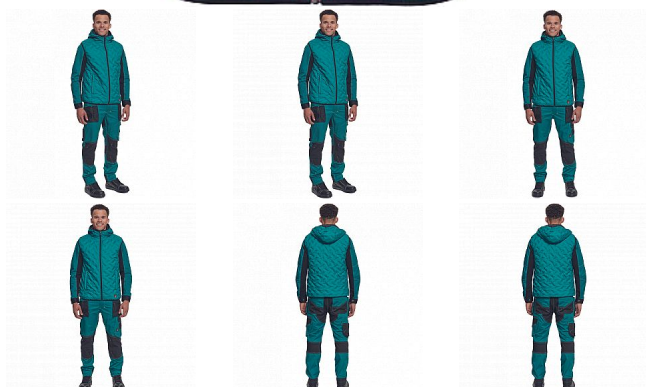

NEURUM péřová vesta petrolej

» PRACOVNÍ ODĚVY » Vesty » Vesty » NEURUM péřová vesta petrolej

Popis

- zimní péřová vesta se zapínáním na zip a kapucí • 2 hluboké postranní kapsy na zip • elastický pas

Kód zboží	1022003037
EAN	8591806284982
Značka	CERVA

Na skladě:	U dodavatele
U dodavatele:	179 KS

Parametry

Značka	CERVA
Materiál	Svrchní materiál: 100% polyester
Barva	modrá
Pohlaví	Unisex