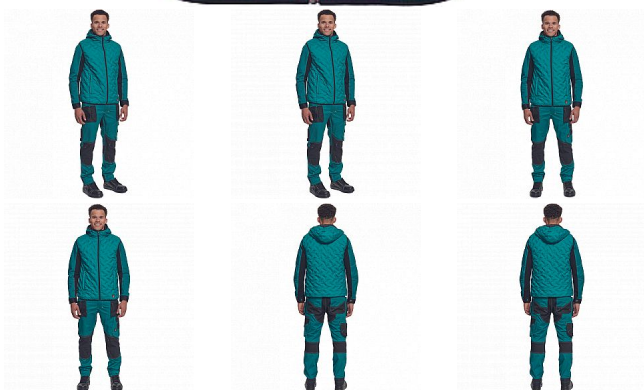

NEURUM péřová vesta petrolej

» PRACOVNÍ ODĚVY » Vesty » Vesty » NEURUM péřová vesta petrolej

Popis

- zimní péřová vesta se zapínáním na zip a kapucí • 2 hluboké postranní kapsy na zip • elastický pas

Kód zboží	1022003037
EAN	8591806284975
Značka	CERVA

Na skladě: U dodavatele
U dodavatele: 82 KS

Parametry

Značka	CERVA
Materiál	Svrchní materiál: 100% polyester
Barva	modrá
Pohlaví	Unisex