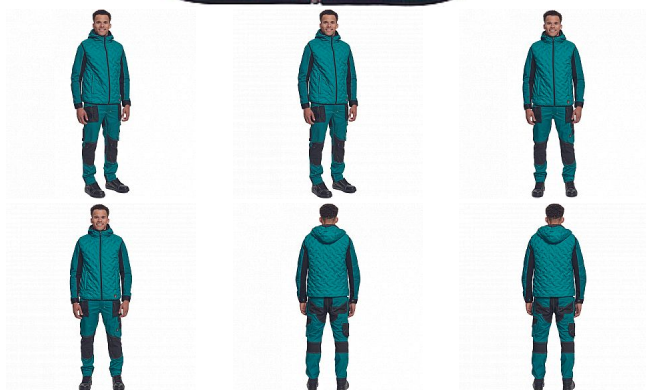

# NEURUM péřová vesta petrolej

» PRACOVNÍ ODĚVY » Vesty » Vesty » NEURUM péřová vesta petrolej

## Popis

- zimní péřová vesta se zapínáním na zip a kapucí • 2 hluboké postranní kapsy na zip • elastický pas

Kód zboží	1022003037
EAN	8591806285002
Značka	CERVA

Na skladě:	U dodavatele
U dodavatele:	335 KS

## Parametry

Značka	CERVA
Materiál	<b>Svrchní materiál:</b> 100% polyester
Barva	modrá
Pohlaví	Unisex