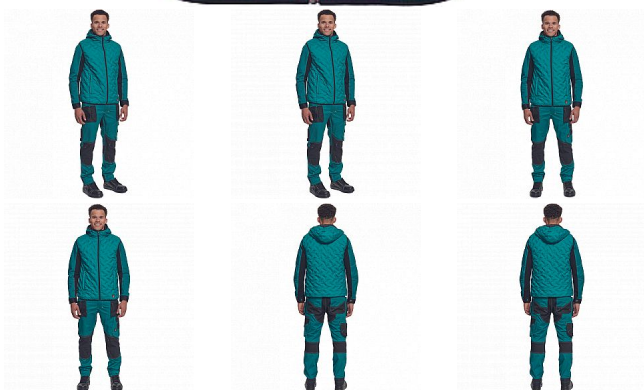

NEURUM péřová vesta petrolej

» PRACOVNÍ ODĚVY » Vesty » Vesty » NEURUM péřová vesta petrolej

Popis

- zimní péřová vesta se zapínáním na zip a kapucí • 2 hluboké postranní kapsy na zip • elastický pas

Kód zboží	1022003037
EAN	8591806285002
Značka	CERVA

Na skladě:	U dodavatele
U dodavatele:	335 KS

Parametry

Značka	CERVA
Materiál	Svrchní materiál: 100% polyester
Barva	modrá
Pohlaví	Unisex