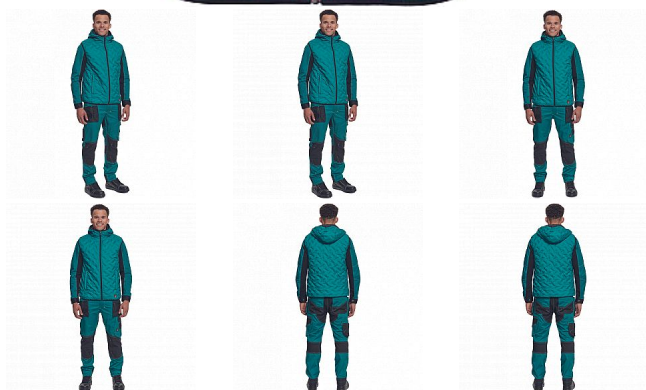

NEURUM péřová vesta petrolej

» PRACOVNÍ ODĚVY » Vesty » Vesty » NEURUM péřová vesta petrolej

Popis

- zimní péřová vesta se zapínáním na zip a kapucí • 2 hluboké postranní kapsy na zip • elastický pas

Kód zboží	1022003037
EAN	8591806284968
Značka	CERVA

Na skladě: U dodavatele
U dodavatele: 52 KS

Parametry

Značka	CERVA
Materiál	Svrchní materiál: 100% polyester
Barva	modrá
Pohlaví	Unisex