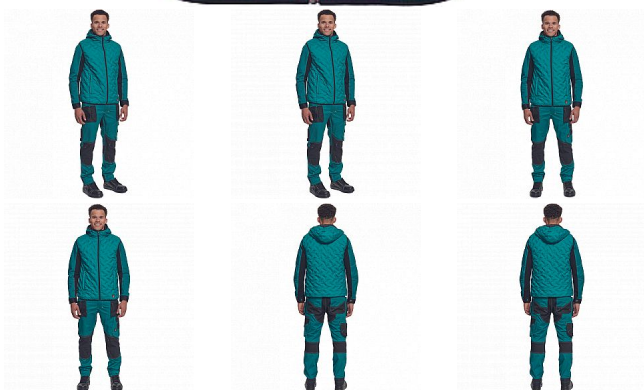

# NEURUM péřová vesta petrolej

» PRACOVNÍ ODĚVY » Vesty » Vesty » NEURUM péřová vesta petrolej

## Popis

- zimní péřová vesta se zapínáním na zip a kapucí • 2 hluboké postranní kapsy na zip • elastický pas

Kód zboží	1022003037
EAN	8591806284968
Značka	CERVA

Na skladě: U dodavatele  
U dodavatele: 52 KS

## Parametry

Značka	CERVA
Materiál	<b>Svrchní materiál:</b> 100% polyester
Barva	modrá
Pohlaví	Unisex