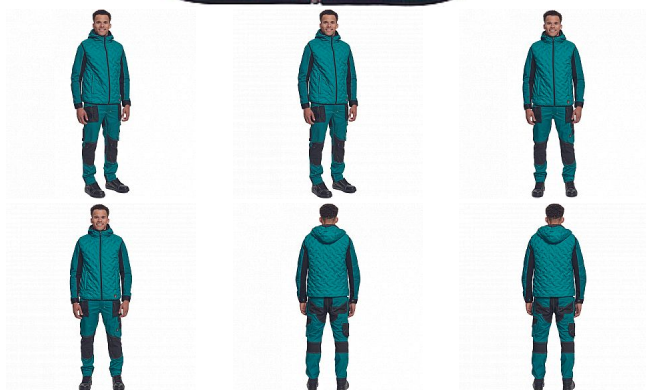

NEURUM péřová vesta petrolej

» PRACOVNÍ ODĚVY » Vesty » Vesty » NEURUM péřová vesta petrolej

Popis

- zimní péřová vesta se zapínáním na zip a kapucí • 2 hluboké postranní kapsy na zip • elastický pas

Kód zboží	1022003037
EAN	8591806285019
Značka	CERVA

Na skladě:	U dodavatele
U dodavatele:	204 KS

Parametry

Značka	CERVA
Materiál	Svrchní materiál: 100% polyester
Barva	modrá
Pohlaví	Unisex