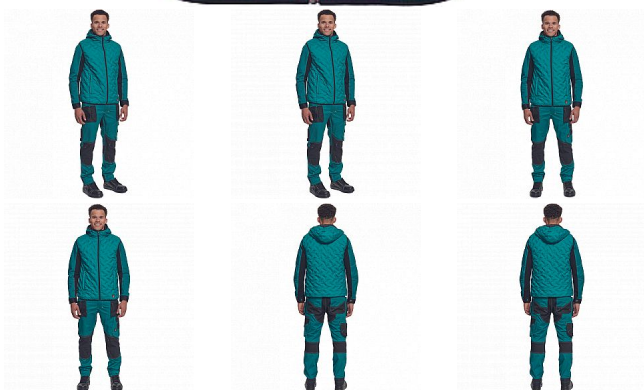

NEURUM péřová vesta petrolej

» PRACOVNÍ ODĚVY » Vesty » Vesty

Popis

- zimní péřová vesta se zapínáním na zip a kapucí
- 2 hluboké postranní kapsy na zip
- elastický pas

Kód zboží	1022003037
Dodavatelské číslo	0303016955xxx
Značka	CERVA

Dostupnost: 1 356 KS

Parametry

Značka	CERVA
Materiál	Svrchní materiál: 100% polyester
Barva	modrá
Pohlaví	Unisex