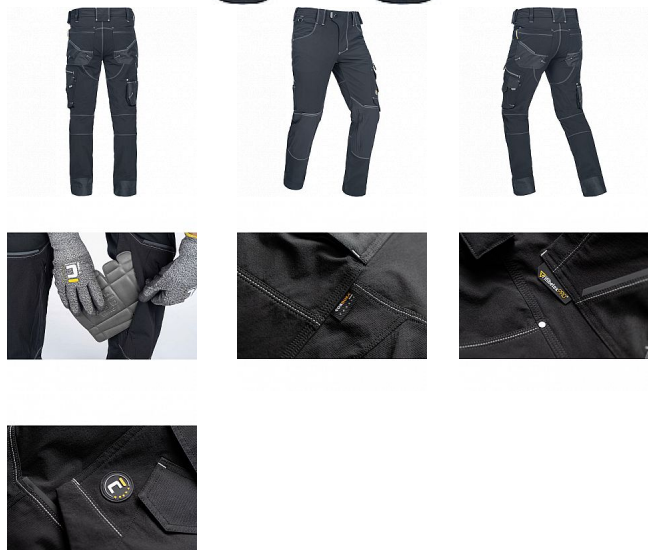

## Popis

- pánské pracovní kalhoty z unikátního 4way strečového materiálu TRIFIBETEX PRO v kombinaci s odolným materiálem CORDURA® použitým pro zesílení nejvíce namáhaných částí
- zesílené oblasti kolen s možností bočního vkládání chráničů kolen
- elastický pas
- 2 boční kapsy
- 2 zadní kapsy
- multifunkční kapsa na levém stehně
- zesílený rozkrok
- reflexní detaily
- možnost prodloužení nohavic

## Parametry

Značka	CERVA
Materiál	<b>Svrchní materiál:</b> 90% polyamid (nylon), 10% Spandex,