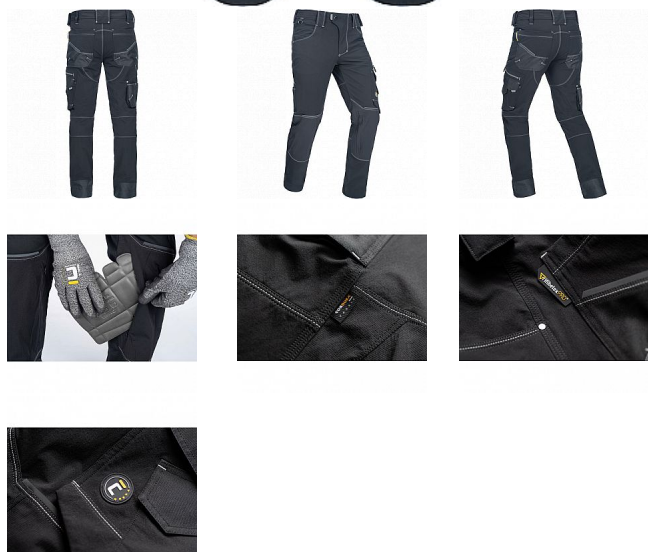

NEURUM PFM PLUS kalhoty černá

» PRACOVNÍ ODĚVY » Montérkové kalhoty

Popis

- pánské pracovní kalhoty z unikátního 4way strečového materiálu TRIFIBETEX PRO v kombinaci s odolným materiálem CORDURA® použitým pro zesílení nejvíce namáhaných částí
- zesílené oblasti kolen s možností bočního vkládání chráničů kolen
- elastický pas
- 2 boční kapsy
- 2 zadní kapsy
- multifunkční kapsa na levém stehně
- zesílený rozkrok
- reflexní detaily
- možnost prodloužení nohavic

Kód zboží	1027101001
Dodavatelské číslo	0352015860xxx
Značka	CERVA

Dostupnost: 3 673 KS

Parametry

Značka	CERVA
Materiál	Svrchní materiál: 90% polyamid (nylon), 10% Spandex, 240 g/m ² , TRIFIBETEX PRO, 4-way stretch