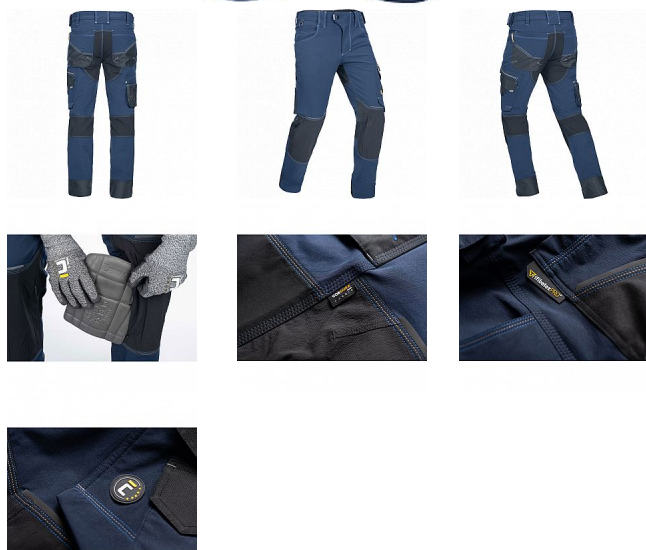

NEURUM PFM PLUS kalhoty navy

» PRACOVNÍ ODĚVY » Montérkové kalhoty

Kód zboží	1027101003
Dodavatelské číslo	0352015841xxx
Značka	CERVA

Dostupnost: 722 KS

Popis

- pánské pracovní kalhoty z unikátního 4way strečového materiálu TRIFIBETEX PRO v kombinaci s odolným materiálem CORDURA® použitým pro zesílení nejvíce namáhaných částí
- zesílené oblasti kolen s možností bočního vkládání chráničů kolen
- elastický pas
- 2 boční kapsy
- 2 zadní kapsy
- multifunkční kapsa na levém stehně
- zesílený rozkrok
- reflexní detaily
- možnost prodloužení nohavic

Parametry

Značka	CERVA
Materiál	Svrchní materiál: 90% polyamid (nylon), 10% Spandex, 240 g/m², TRIFIBETEX PRO, 4-way stretch