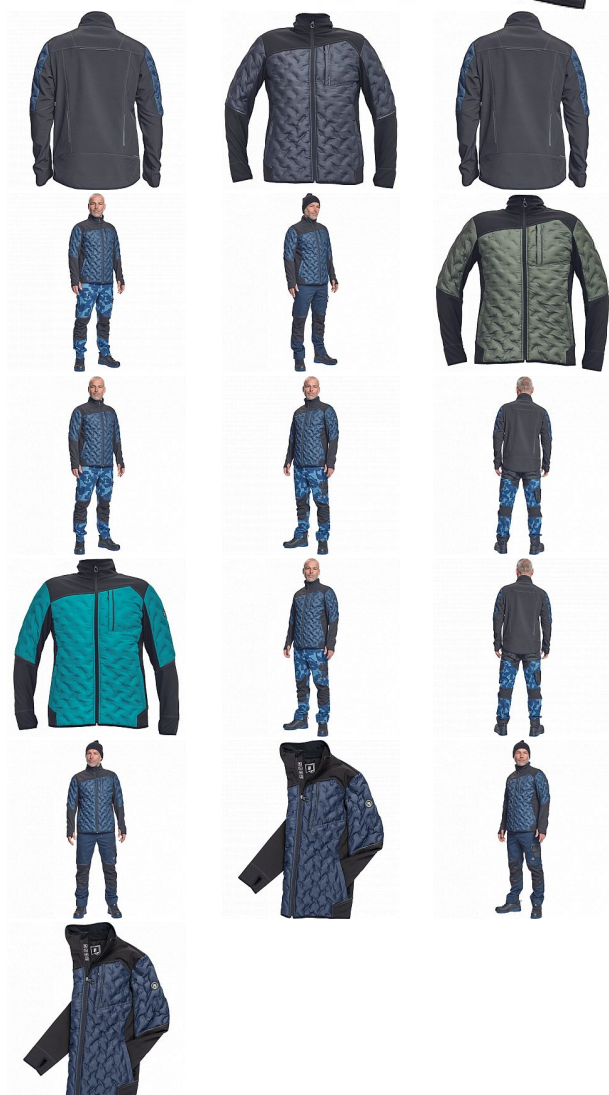

# NEURUM soft.bunda navy

» PRACOVNÍ ODĚVY » Bundy » Bundy softshelové

Kód zboží

1021003003

Dodavatelské číslo

0301059841xxx

Značka

CERVA

# NEURUM soft.bunda navy

» PRACOVNÍ ODĚVY » Bundy » Bundy softshelové

## Popis

- pánská celopropínací softshellová bunda se stojacím límcem, odolná proti větru i dešti
- 2 postraní kapsy na zip, 1 náprsní kapsa na zip
- reflexní prvky v barevném odstínu
- elastická obruba rukávů a pasu
- v rukávech otvor na palec

## Parametry

Značka	CERVA
Materiál	<b>Svrchní materiál:</b> 100% polyester, 280 g/m <sup>2</sup> , mechanical-stretch
Barva	modrá
Pohlaví	Unisex