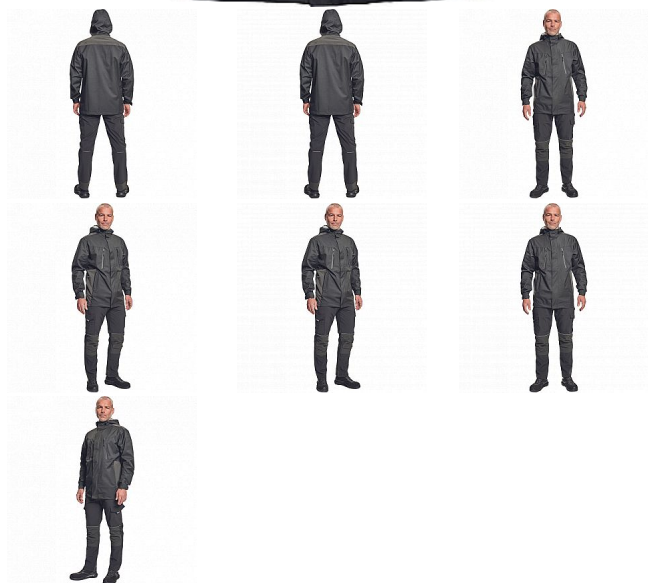

# NULATO bunda šedá

» PRACOVNÍ ODĚVY » Bundy » Bundy lehčí

## Popis

- pánská lehká venkovní bunda s kapucí
- vodoodpudivá úprava a prodyšná
- 4 kapsy na zip
- nastavitelné rukávy na suchý zip
- nastavitelná kapuce se stahovací šňůrkou
- reflexní odstín v barevném lemování

## Parametry

Značka	CERVA
Materiál	<b>Svrchní materiál:</b> 97% polyamid (nylon), 3% elastan, 245 g/m <sup>2</sup>
Barva	šedá
Pohlaví	Unisex