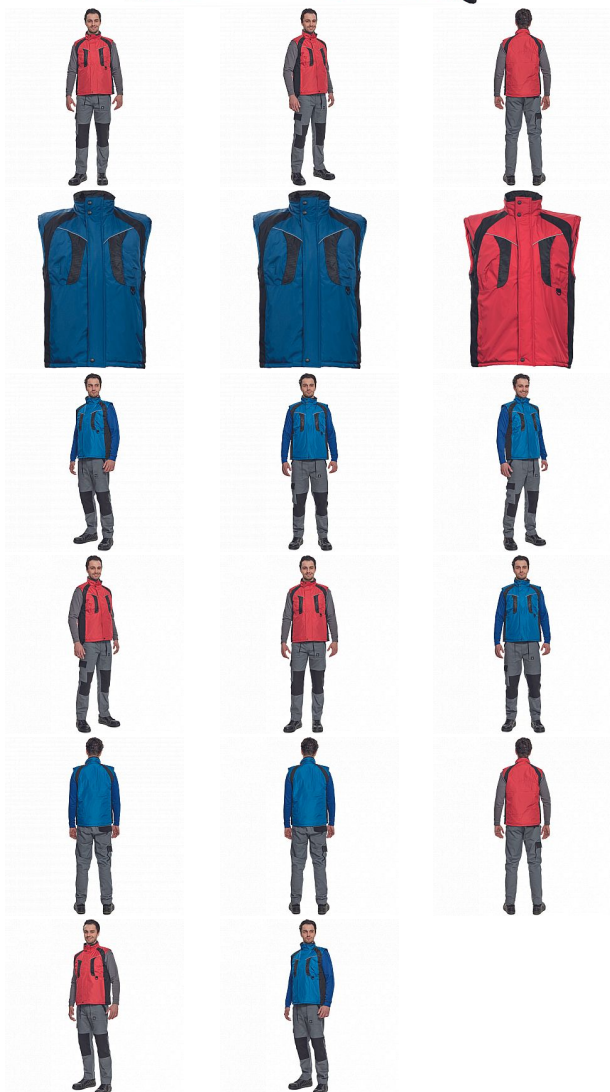

NYALA červená vesta

» PRACOVNÍ ODĚVY » Vesty » Vesty » NYALA červená vesta

Kód zboží

1022000107

EAN

8591806022218

Značka

CERVA

Na skladě:

2 KS

U dodavatele:

34 KS

NYALA červená vesta

» PRACOVNÍ ODĚVY » Vesty » Vesty » NYALA červená vesta

Popis

• zateplená nepromokavá pánská zimní vesta se stojáčkem • mechanicky odolná úprava RipStop • zapínání na zip kryté légou • spodní lem ke stažení na šňůrku • 2 postranní kapsy, 2 náprsní kapsy • reflexní doplňky

Parametry

Značka	CERVA
Materiál	Svrchní materiál: 100% polyester, 230 g/m ² , Povrstvení: PVC
Barva	červená
Pohlaví	Pánské

Soubory ke stažení

[TECHNICKÝ LIST NYALA - .pdf \(223.43kB\)](#)