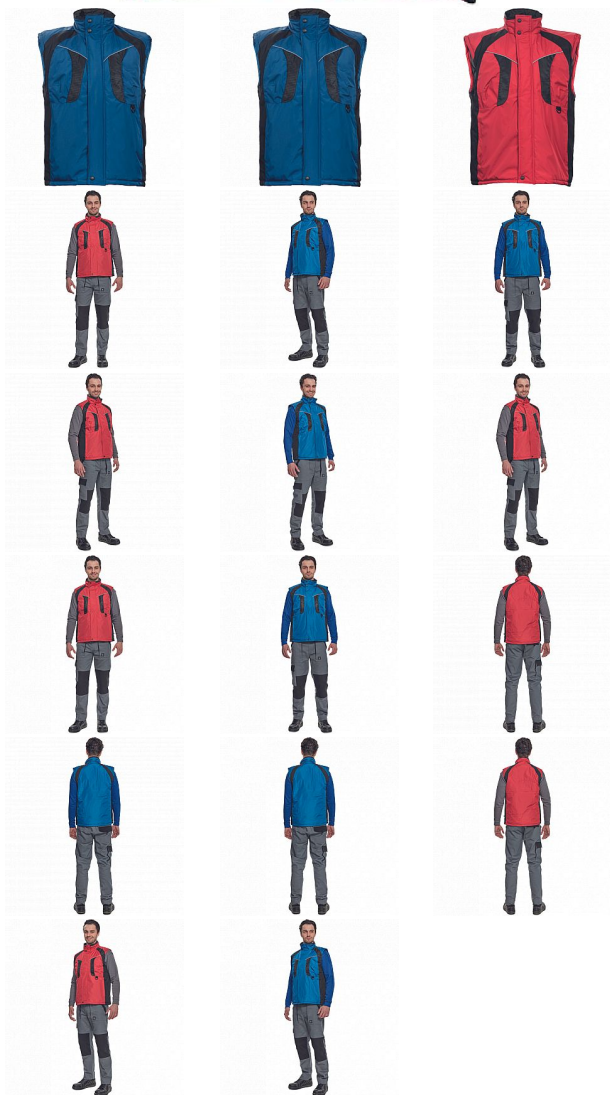

NYALA červená vesta

» PRACOVNÍ ODĚVY » Vesty » Vesty » NYALA červená vesta

Kód zboží

1022000107

EAN

8591806022218

Značka

CERVA

Na skladě:

2 KS

U dodavatele:

33 KS

NYALA červená vesta

» PRACOVNÍ ODĚVY » Vesty » Vesty » NYALA červená vesta

Popis

• zateplená nepromokavá pánská zimní vesta se stojáčkem • mechanicky odolná úprava RipStop • zapínání na zip kryté légou • spodní lem ke stažení na šňůrku • 2 postranní kapsy, 2 náprsní kapsy • reflexní doplňky

Parametry

Značka	CERVA
Materiál	Svrchní materiál: 100% polyester, 230 g/m ² , Povrstvení: PVC
Barva	červená
Pohlaví	Pánské