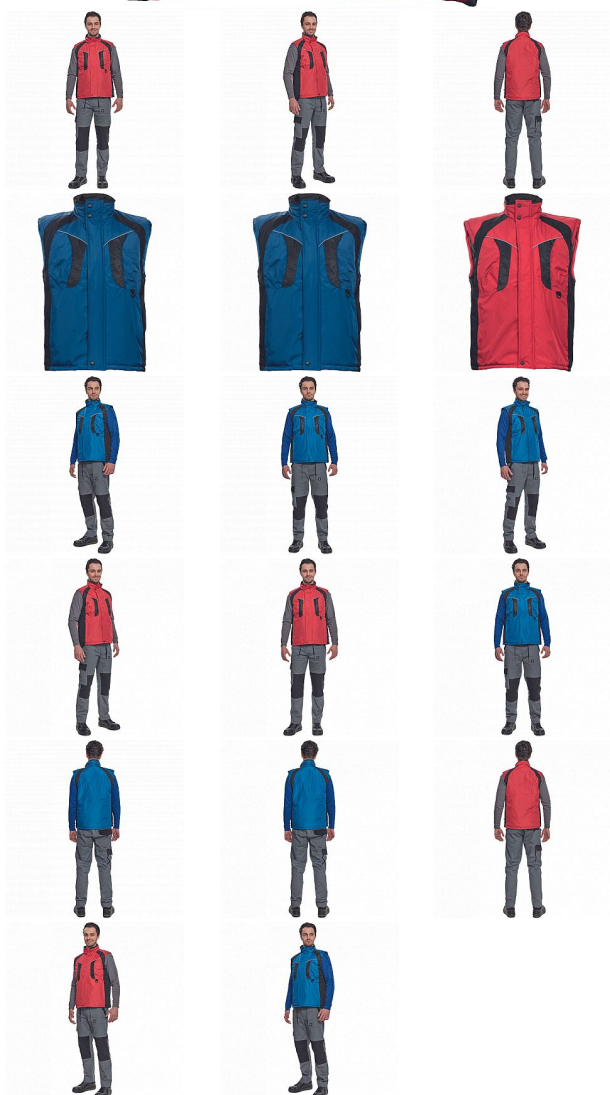

NYALA červená vesta

» PRACOVNÍ ODĚVY » Vesty » Vesty » NYALA červená vesta

Kód zboží

1022000107

EAN

8591806022218

Značka

CERVA

Na skladě:

2 KS

U dodavatele:

34 KS

NYALA červená vesta

» PRACOVNÍ ODĚVY » Vesty » Vesty » NYALA červená vesta

Popis

• zateplená nepromokavá pánská zimní vesta se stojáčkem • mechanicky odolná úprava RipStop • zapínání na zip kryté légou • spodní lem ke stažení na šňůrku • 2 postranní kapsy, 2 náprsní kapsy • reflexní doplňky

Parametry

Značka	CERVA
Materiál	Svrchní materiál: 100% polyester, 230 g/m ² , Povrstvení: PVC
Barva	červená
Pohlaví	Pánské

Soubory ke stažení

[TECHNICKÝ LIST NYALA - .pdf \(223.43kB\)](#)