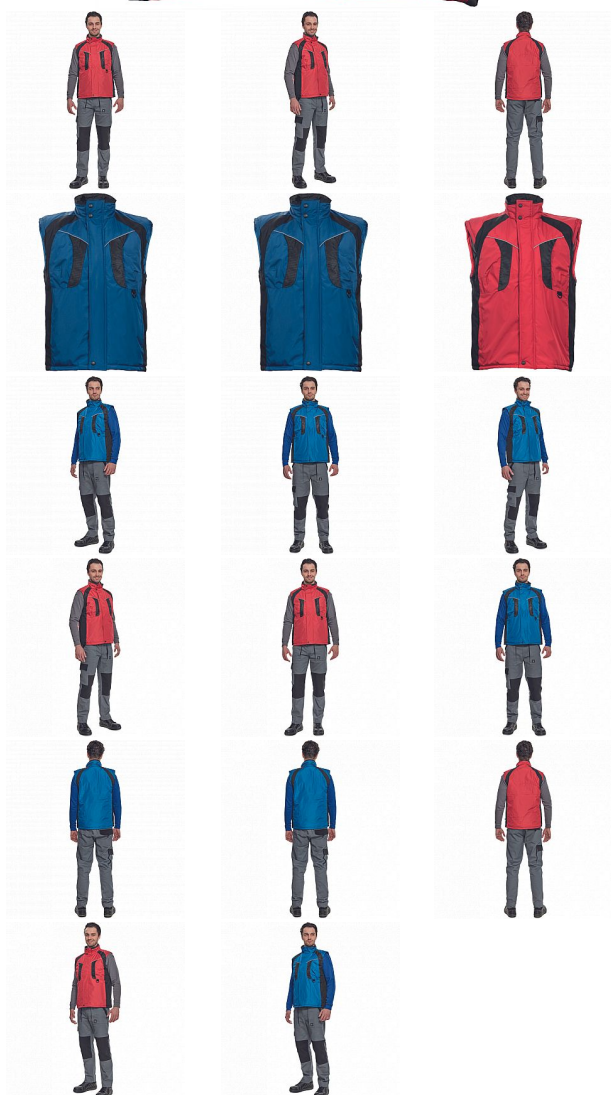

NYALA červená vesta

» PRACOVNÍ ODĚVY » Vesty » Vesty » NYALA červená vesta

Kód zboží

1022000107

EAN

8591806022188

Značka

CERVA

Na skladě:

U dodavatele

U dodavatele:

73 KS