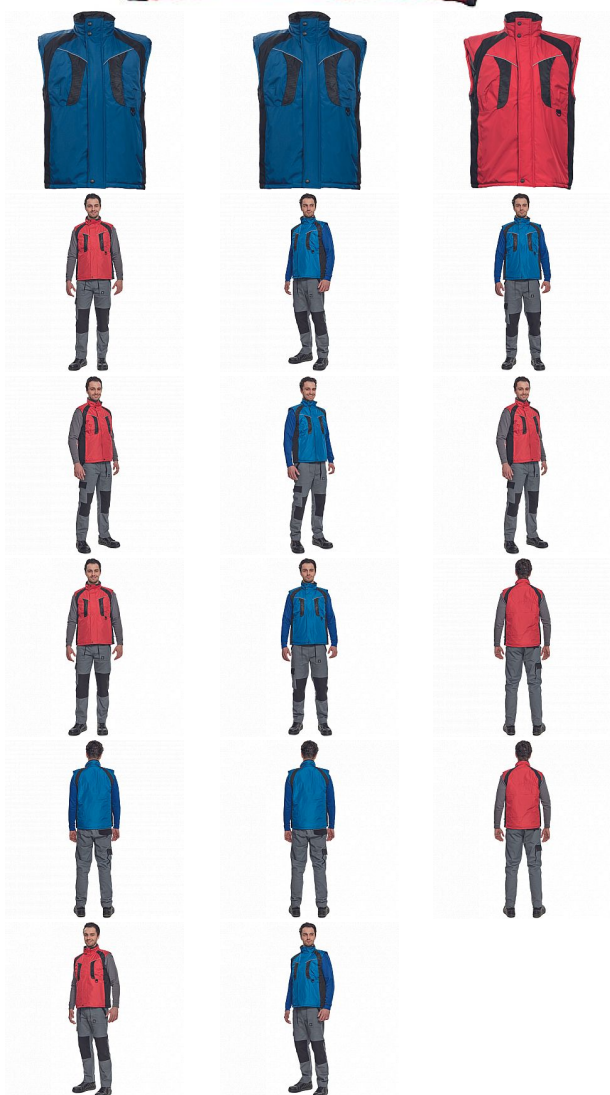

NYALA červená vesta

» PRACOVNÍ ODĚVY » Vesty » Vesty » NYALA červená vesta

Kód zboží

1022000107

EAN

8591806022188

Značka

CERVA

Na skladě:

1 KS

U dodavatele:

100 KS