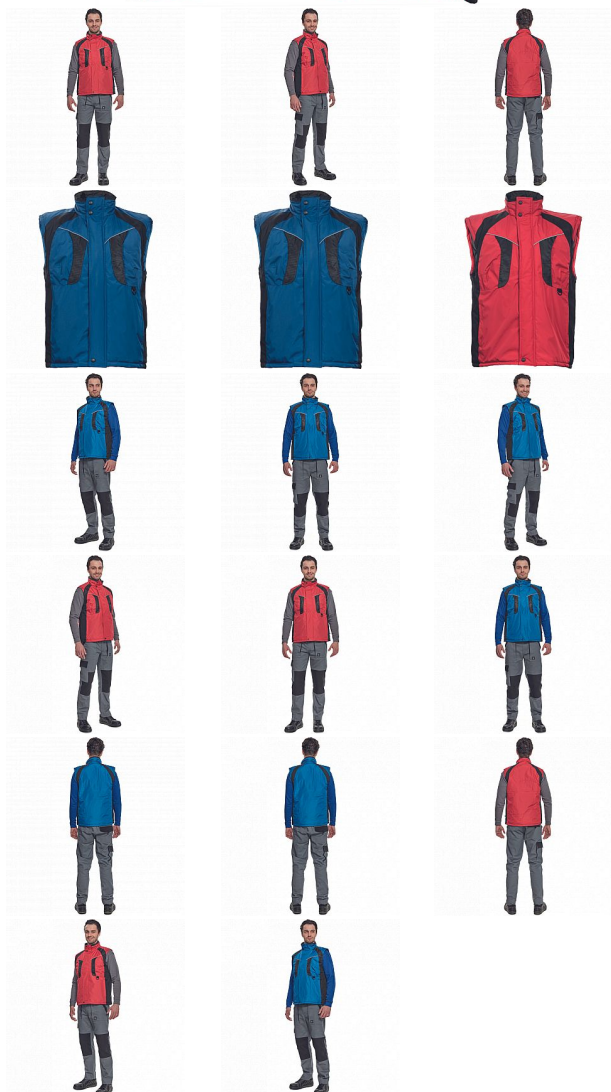

NYALA červená vesta

» PRACOVNÍ ODĚVY » Vesty » Vesty » NYALA červená vesta

Kód zboží

1022000107

EAN

8591806022188

Značka

CERVA

Na skladě:

U dodavatele

U dodavatele:

73 KS