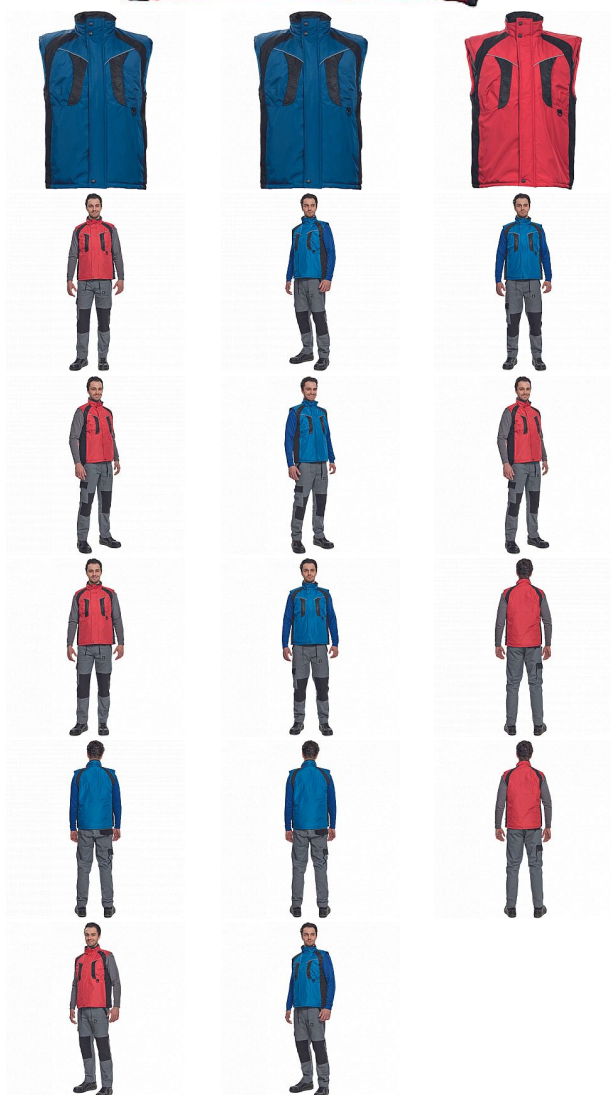

NYALA červená vesta

» PRACOVNÍ ODĚVY » Vesty » Vesty » NYALA červená vesta

Kód zboží

1022000107

EAN

8591806022188

Značka

CERVA

Na skladě:

1 KS

U dodavatele:

100 KS