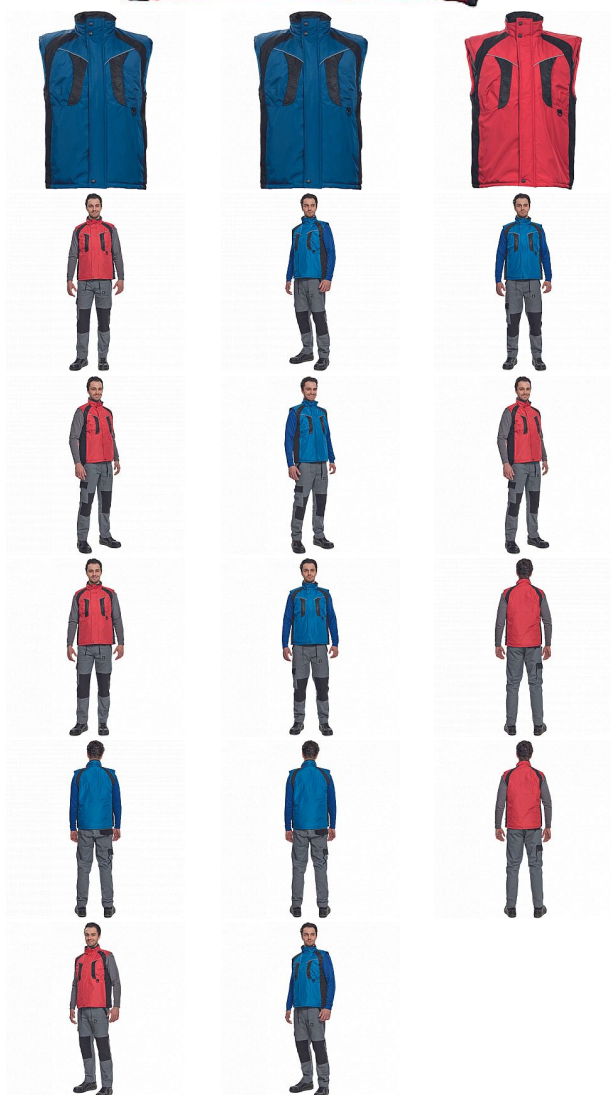

NYALA červená vesta

» PRACOVNÍ ODĚVY » Vesty » Vesty » NYALA červená vesta

Kód zboží

1022000107

EAN

8591806022171

Značka

CERVA

Na skladě:

U dodavatele

U dodavatele:

100 KS

NYALA červená vesta

» PRACOVNÍ ODĚVY » Vesty » Vesty » NYALA červená vesta

Popis

• zateplená nepromokavá pánská zimní vesta se stojáčkem • mechanicky odolná úprava RipStop • zapínání na zip kryté légou • spodní lem ke stažení na šňůrku • 2 postranní kapsy, 2 náprsní kapsy • reflexní doplňky

Parametry

Značka	CERVA
Materiál	Svrchní materiál: 100% polyester, 230 g/m ² , Povrstvení: PVC
Barva	červená
Pohlaví	Pánské