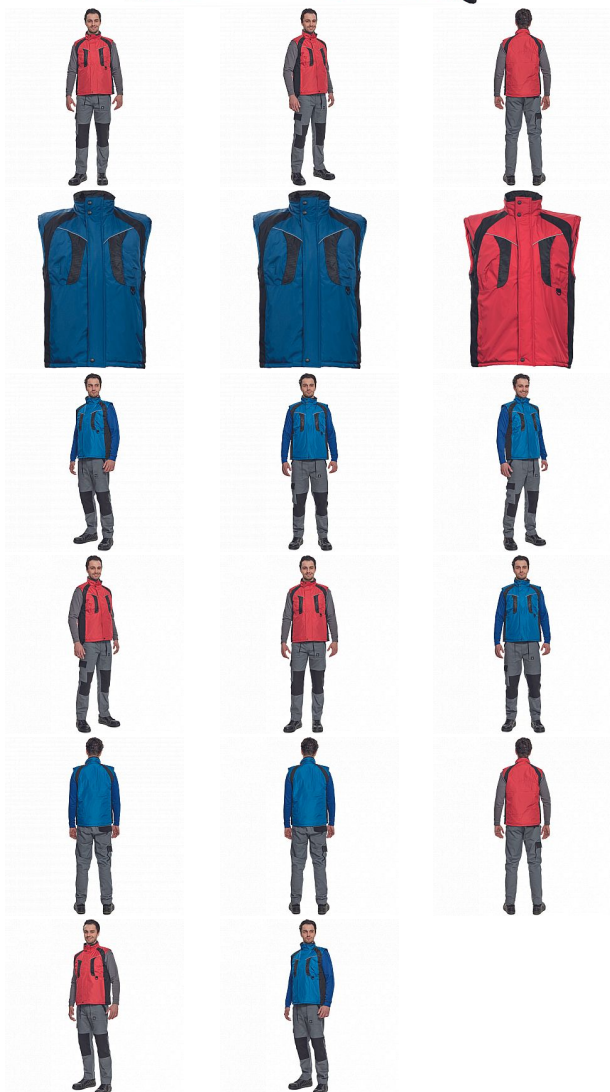

NYALA červená vesta

» PRACOVNÍ ODĚVY » Vesty » Vesty » NYALA červená vesta

Kód zboží

1022000107

EAN

8591806022171

Značka

CERVA

Na skladě:

U dodavatele

U dodavatele:

81 KS