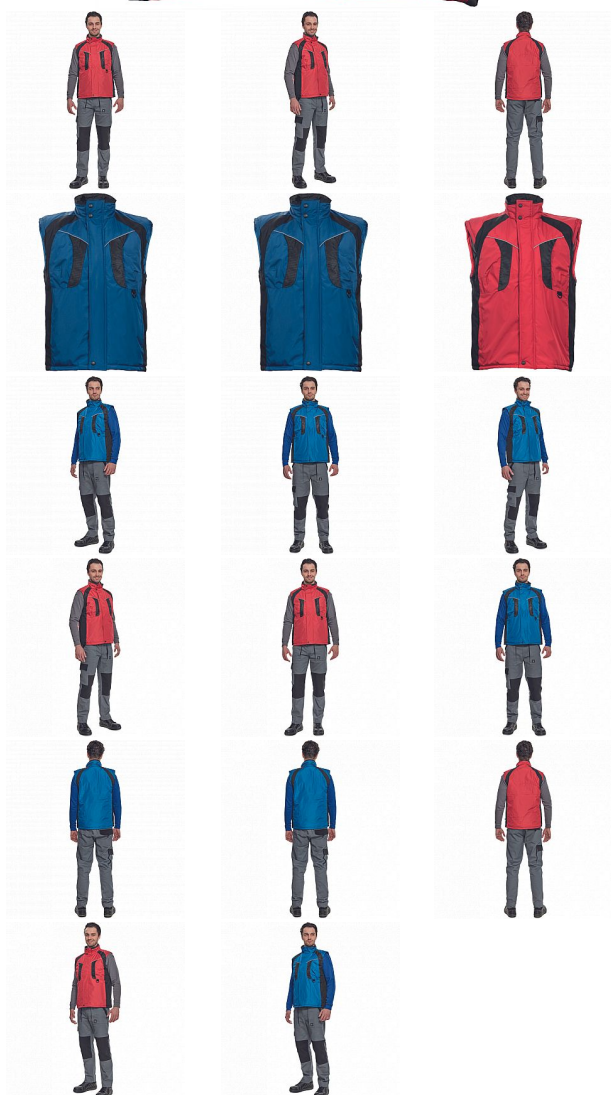

NYALA červená vesta

» PRACOVNÍ ODĚVY » Vesty » Vesty » NYALA červená vesta

Kód zboží

1022000107

EAN

8591806022171

Značka

CERVA

Na skladě:

U dodavatele

U dodavatele:

81 KS