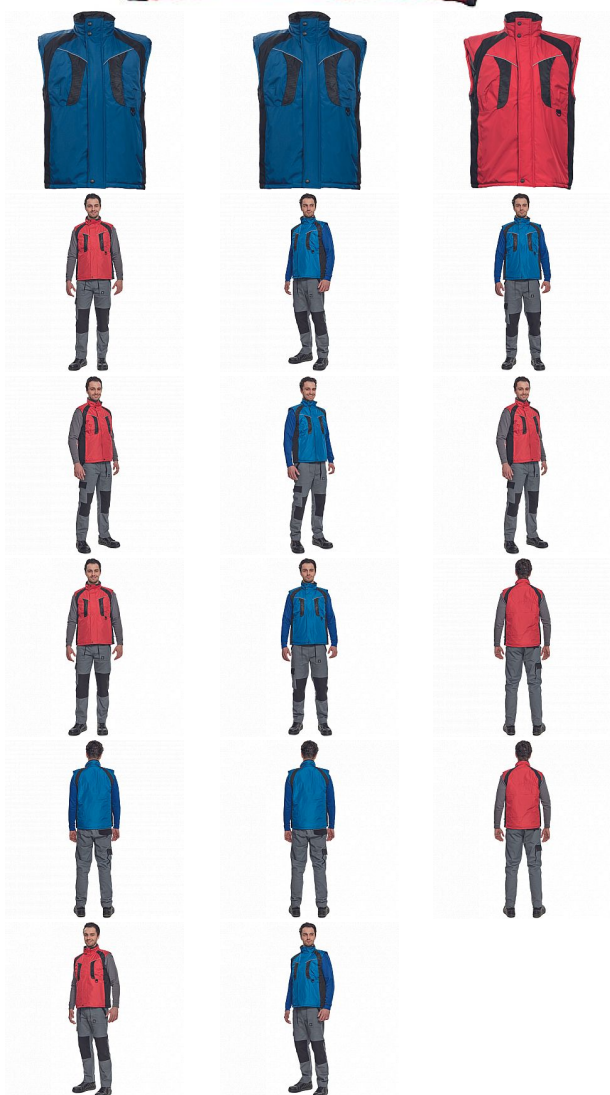

NYALA červená vesta

» PRACOVNÍ ODĚVY » Vesty » Vesty » NYALA červená vesta

Kód zboží

1022000107

EAN

8591806022171

Značka

CERVA

Na skladě:

U dodavatele

U dodavatele:

100 KS

NYALA červená vesta

» PRACOVNÍ ODĚVY » Vesty » Vesty » NYALA červená vesta

Popis

• zateplená nepromokavá pánská zimní vesta se stojáčkem • mechanicky odolná úprava RipStop • zapínání na zip kryté légou • spodní lem ke stažení na šňůrku • 2 postranní kapsy, 2 náprsní kapsy • reflexní doplňky

Parametry

Značka	CERVA
Materiál	Svrchní materiál: 100% polyester, 230 g/m ² , Povrstvení: PVC
Barva	červená
Pohlaví	Pánské