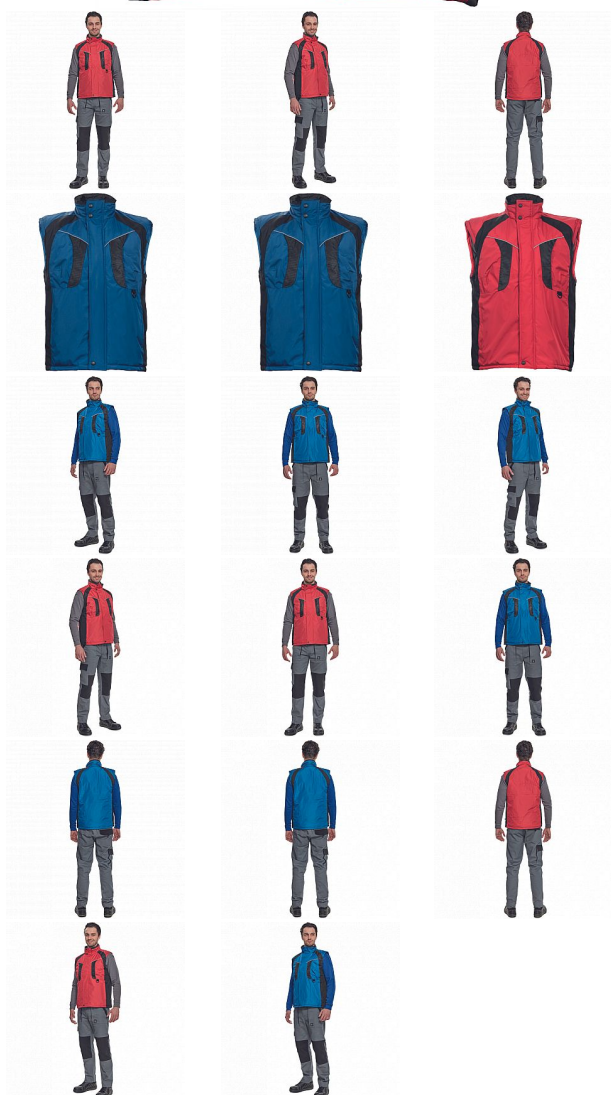

NYALA červená vesta

» PRACOVNÍ ODĚVY » Vesty » Vesty » NYALA červená vesta

Kód zboží

1022000107

EAN

8591806022164

Značka

CERVA

Na skladě:

U dodavatele