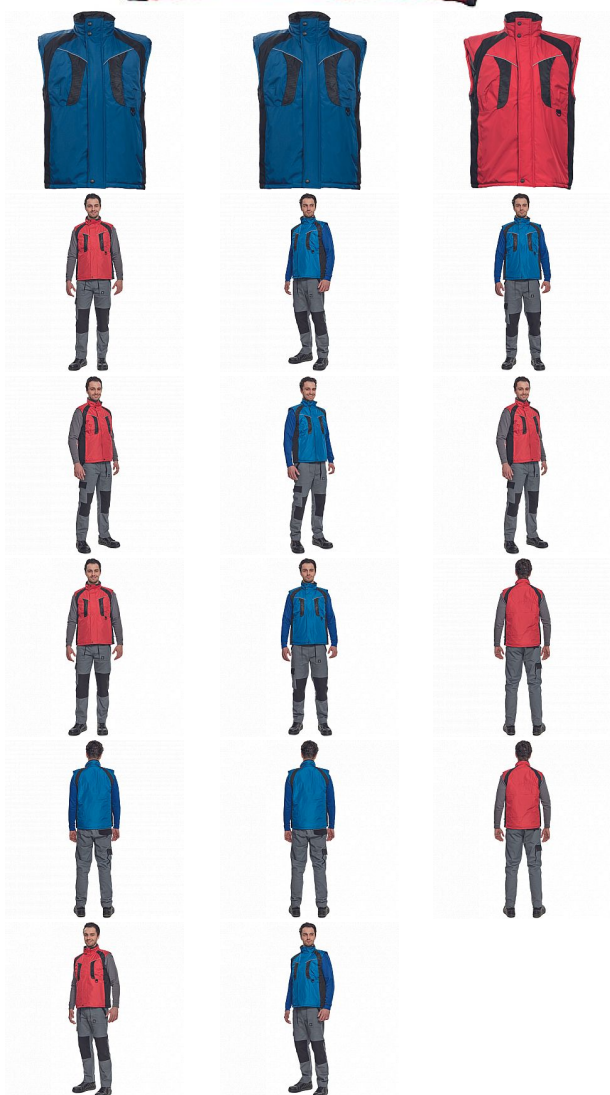

NYALA červená vesta

» PRACOVNÍ ODĚVY » Vesty » Vesty » NYALA červená vesta

Kód zboží

1022000107

EAN

8591806022164

Značka

CERVA

Na skladě:

U dodavatele

NYALA červená vesta

» PRACOVNÍ ODĚVY » Vesty » Vesty » NYALA červená vesta

Popis

• zateplená nepromokavá pánská zimní vesta se stojáčkem • mechanicky odolná úprava RipStop • zapínání na zip kryté légou • spodní lem ke stažení na šňůrku • 2 postranní kapsy, 2 náprsní kapsy • reflexní doplňky

Parametry

Značka	CERVA
Materiál	Svrchní materiál: 100% polyester, 230 g/m ² , Povrstvení: PVC
Barva	červená
Pohlaví	Pánské